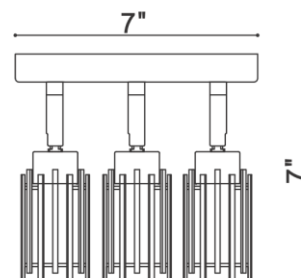

### CK443-3

**Ceiling Fixture  
Plafonnier**

<b>Bulb/ Ampoule :</b>	<b>G9 / 120V</b>
<b>Wattage / Puissance :</b>	<b>3x50W</b>
<b>Damp Location / Endroit Humide :</b>	<b>YES</b>
<b>Wet Location / Endroit Mouillé :</b>	<b>NO</b>
<b>Transformer / Transformateur :</b>	<b>----</b>