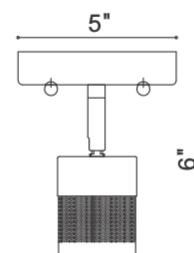

Project No : / Proiet No :

CK442-1

Ceiling Fixture Plafonnier

Bulb/ Ampoule :	GU10+C / 120V
Wattage / Puissance :	1x50W
Damp Location / Endroit Humide :	YES
Wet Location / Endroit Mouillé :	NO
Transformer / Transformateur :	----