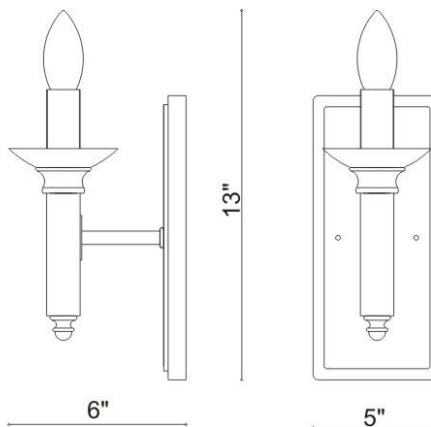

Project No : / Proiet No :

W681-1

Wall Sconce
Mural

Bulb/ Ampoule :	E12 / 120V
Wattage / Puissance :	1x60W
Damp Location / Endroit Humide :	YES
Wet Location / Endroit Mouillé :	NO
Transformer / Transformateur :	----