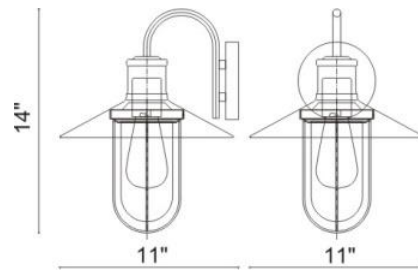

Project No : / Proiet No :

W530-1

Wall Sconce
Mural

Bulb/ Ampoule :	E26 / 120V
Wattage / Puissance :	1x60W
Damp Location / Endroit Humide :	YES
Wet Location / Endroit Mouillé :	NO
Transformer / Transformateur :	----