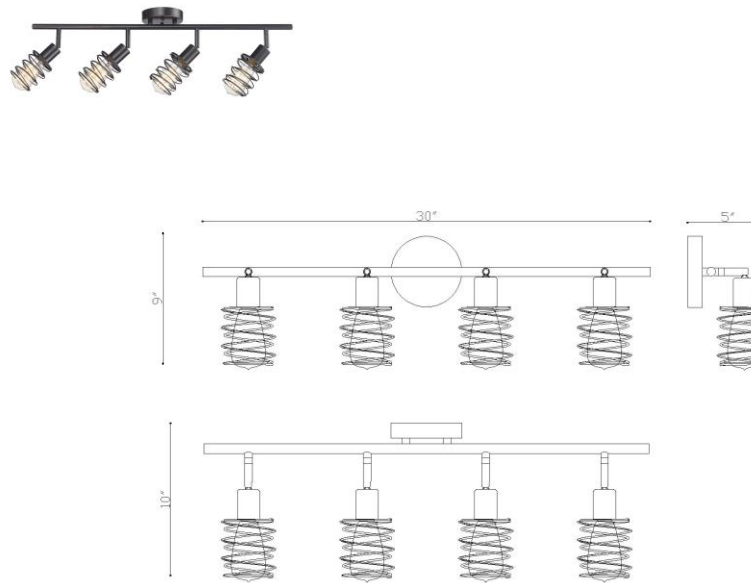

# TK439-4

## Ceiling Fixture Plafonnier

<b>Bulb/ Ampoule :</b>	<b>E26 / 120v</b>
<b>Wattage / Puissance :</b>	<b>4x60w</b>
<b>Damp Location / Endroit Humide :</b>	<b>YES</b>
<b>Wet Location / Endroit Mouillé :</b>	<b>NO</b>
<b>Transformer / Transformateur :</b>	<b>----</b>