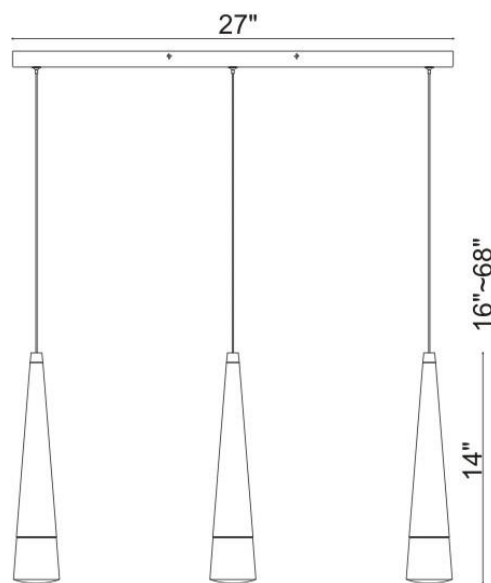

Project No : / Proiet No :

P688-3

**Pendant
Suspendu**

LED/ Dimmable :	YES
Luminous flux :	3x 400 LM
CCT :	3000
CRI :	>80
Damp Location / Endroit Humide :	YES
Wet Location / Endroit Mouillé :	NO
Transformer / Transformateur :	----