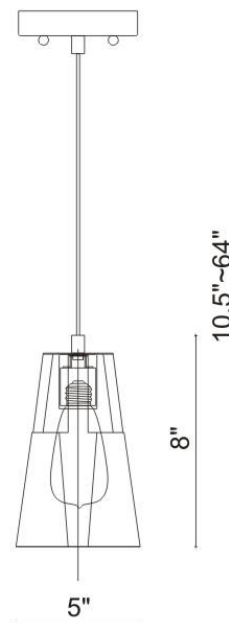

Project No : / Proiet No :

--

P638-1

**Pendant
Suspendu**

Bulb/ Ampoule :	E26 / 120V
Wattage / Puissance :	1x60W
Damp Location / Endroit Humide :	YES
Wet Location / Endroit Mouillé :	NO
Transformer / Transformateur :	----