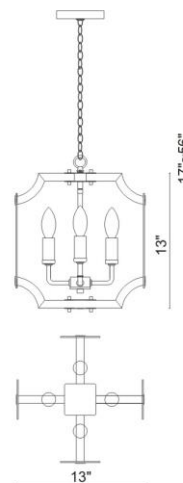

Project No : / Proiet No :

--

P634-4

**Pendant
Suspendu**

Bulb/ Ampoule :	E26 / 120V
Wattage / Puissance :	4x60W
Damp Location / Endroit Humide :	YES
Wet Location / Endroit Mouillé :	NO
Transformer / Transformateur :	----