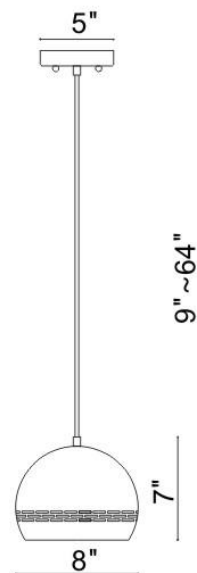

Project No : / Proiet No :

P562-8

**Pendant
Suspendu**

Bulb/ Ampoule :	Medium / 120V
Wattage / Puissance :	1x 60W
Damp Location / Endroit Humide :	YES
Wet Location / Endroit Mouillé :	NO
Transformer / Transformateur :	----