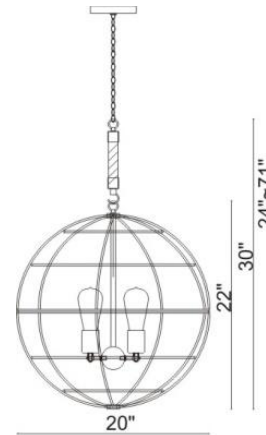

Project No : / Proiet No :

P521-20A

**Pendant
Suspendu**

Bulb/ Ampoule :	E26 / 120V
Wattage / Puissance :	4x60W
Damp Location / Endroit Humide :	YES
Wet Location / Endroit Mouillé :	NO
Transformer / Transformateur :	----