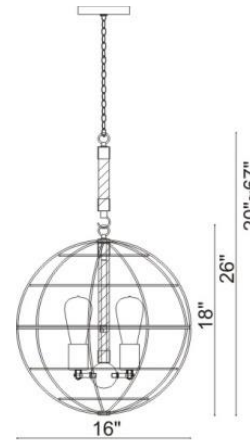

Project No : / Proiet No :

P521-16A

**Pendant
Suspendu**

Bulb/ Ampoule :	E26 / 120V
Wattage / Puissance :	3x60W
Damp Location / Endroit Humide :	YES
Wet Location / Endroit Mouillé :	NO
Transformer / Transformateur :	----