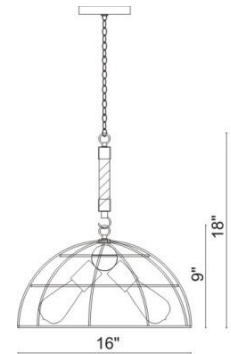

Project No : / Proiet No :

P521-16

**Pendant
Suspendu**

Bulb/ Ampoule :	E26 / 120V
Wattage / Puissance :	3x60W
Damp Location / Endroit Humide :	YES
Wet Location / Endroit Mouillé :	NO
Transformer / Transformateur :	----