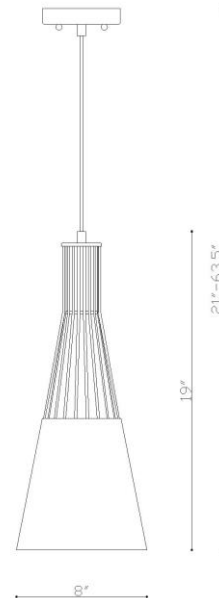

Project No : / Proiet No :

P474-1

**Pendant
Suspendu**

Bulb/ Ampoule :	E26 / 120V
Wattage / Puissance :	1x60W
Damp Location / Endroit Humide :	YES
Wet Location / Endroit Mouillé :	NO
Transformer / Transformateur :	----

Finish availables / Finis Disponible : WH, BK, 237

Project / Projet

Notes : _____

Representative / Representant : _____