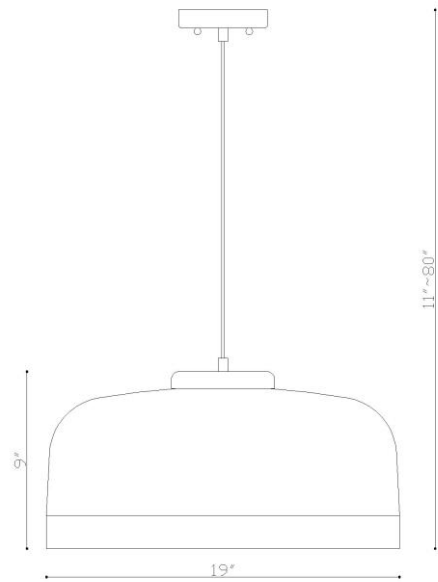

Project No : / Proiet No :

P467-19

**Pendant
Suspendu**

Bulb/ Ampoule :	E26 / 120V
Wattage / Puissance :	3x60W
Damp Location / Endroit Humide :	YES
Wet Location / Endroit Mouillé :	NO
Transformer / Transformateur :	----