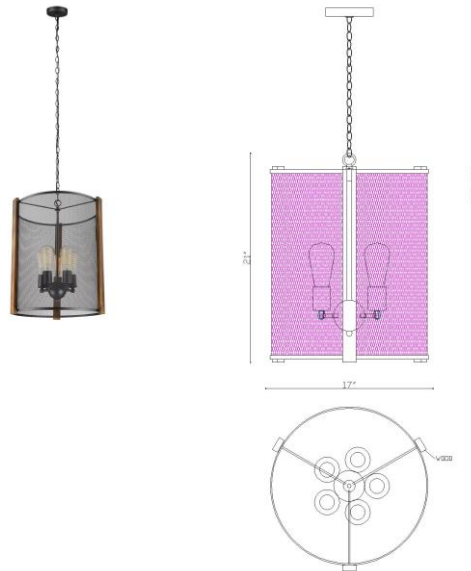

Project No : / Proiet No :

--

P440-16

**Pendant
Suspendu**

Bulb/ Ampoule :	E26 / 120V
Wattage / Puissance :	5x60W
Damp Location / Endroit Humide :	YES
Wet Location / Endroit Mouillé :	NO
Transformer / Transformateur :	----