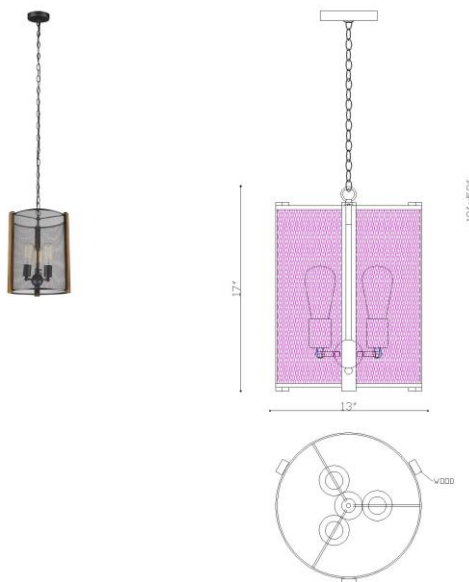

Project No : / Proiet No :

P440-12

**Pendant
Suspendu**

Bulb/ Ampoule :	E26 / 120V
Wattage / Puissance :	3x60W
Damp Location / Endroit Humide :	YES
Wet Location / Endroit Mouillé :	NO
Transformer / Transformateur :	----