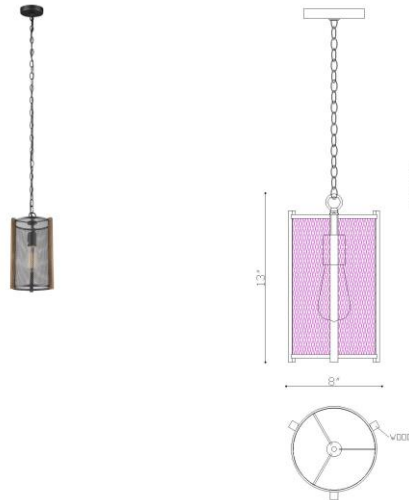

Project No : / Proiet No :

--

P440-1

**Pendant
Suspendu**

Bulb/ Ampoule :	E26 / 120V
Wattage / Puissance :	1x60W
Damp Location / Endroit Humide :	YES
Wet Location / Endroit Mouillé :	NO
Transformer / Transformateur :	----