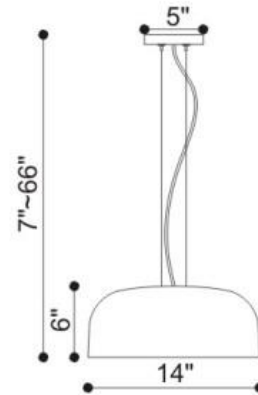

Project No : / Proiet No :

**P402-14-LED**

**Pendant  
Suspendu**

LED/ Dimmable :	YES
Luminous flux :	1600LM
CCT :	3000K
CRI :	>80
Damp Location / Endroit Humide :	YES
Wet Location / Endroit Mouillé :	NO
LED Driver :	