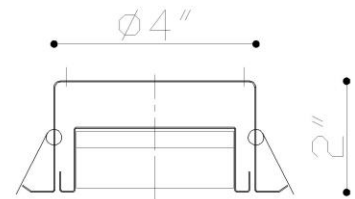

Project No : / Proiet No :

HR04-GX-LED-DIM

**New Construction Housing(GX53)
Boitier Nouvelle Construction(GX53)**

LED Bulb/ Dimmable :	GX53
Wattage / Puissance	6W
Luminous flux :	450 LM
CCT :	3000
CRI :	>80
Damp Location / Endroit Humide :	YES
Wet Location / Endroit Mouillé :	NO
Transformer / Transformateur :	----