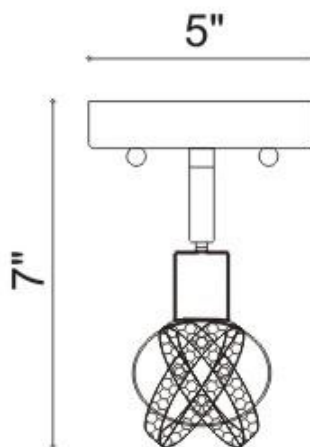

Project No : / Proiet No :

CK685-1

Ceiling Fixture
Plafonnier

Bulb/ Ampoule :	G9 / 120V
Wattage / Puissance :	1x50W
Damp Location / Endroit Humide :	YES
Wet Location / Endroit Mouillé :	NO
Transformer / Transformateur :	----