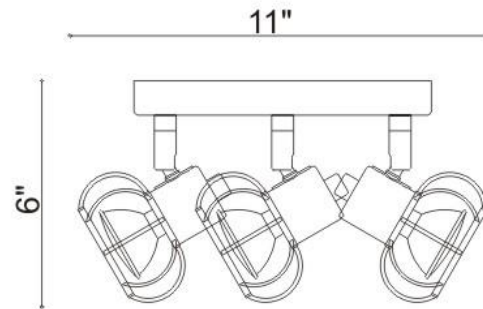

Project No : / Proiet No :

CK644-3

Ceiling Fixture
Plafonnier

Bulb/ Ampoule :	GU10/ 120V
Wattage / Puissance :	3x50W
Damp Location / Endroit Humide :	YES
Wet Location / Endroit Mouillé :	NO
Transformer / Transformateur :	----