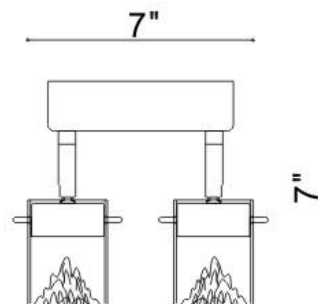

Project No : / Proiet No :

**CK556-2**

**Ceiling Fixture  
Plafonnier**

LED/ Dimmable :	YES
Luminous flux :	800 LM
CCT :	3000
CRI :	>80
Damp Location / Endroit Humide :	YES
Wet Location / Endroit Mouillé :	NO
Tranformer / Transformateur :	----