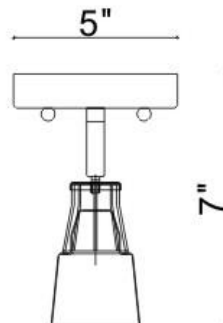

Project No : / Proiet No :

CK474-1

Ceiling Fixture Plafonnier

Bulb/ Ampoule :	GU10 / 120V
Wattage / Puissance :	1 x 50W
Damp Location / Endroit Humide :	YES
Wet Location / Endroit Mouillé :	NO
Transformer / Transformateur :	----