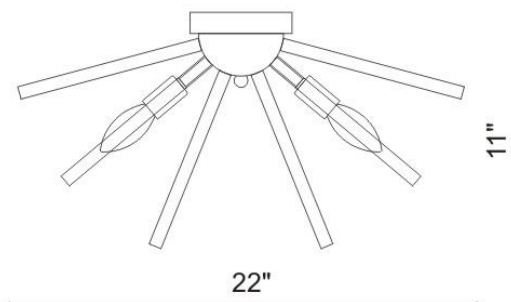

Project No : / Proiet No :

**C637-22**

**Ceiling Fixture  
Plafonnier**

<b>Bulb/ Ampoule :</b>	<b>E12 / 120V</b>
<b>Wattage / Puissance :</b>	<b>3x60W</b>
<b>Damp Location / Endroit Humide :</b>	<b>YES</b>
<b>Wet Location / Endroit Mouillé :</b>	<b>NO</b>
<b>Transformer / Transformateur :</b>	<b>----</b>