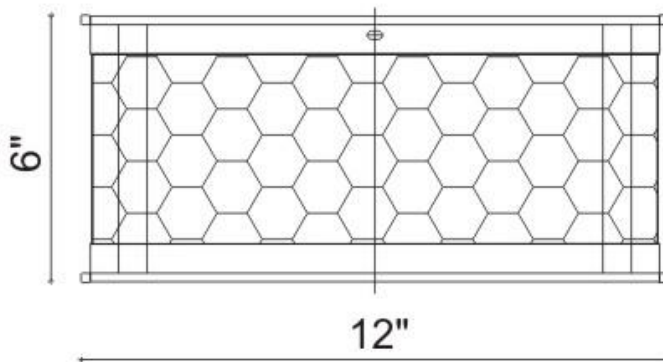

Project No : / Proiet No :

C636-12

Ceiling Fixture Plafonnier

Bulb/ Ampoule :	E26 / 120V
Wattage / Puissance :	2x60W
Damp Location / Endroit Humide :	YES
Wet Location / Endroit Mouillé :	NO
Transformer / Transformateur :	----