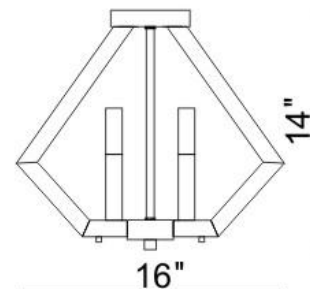

### C560-4S

**Ceiling Fixture**  
**Plafonnier**

<b>Bulb/ Ampoule :</b>	<b>G9 / 120v</b>
<b>Wattage / Puissance :</b>	<b>4x50w</b>
<b>Damp Location / Endroit Humide :</b>	<b>YES</b>
<b>Wet Location / Endroit Mouillé :</b>	<b>NO</b>
<b>Tranformer / Transformateur :</b>	<b>----</b>