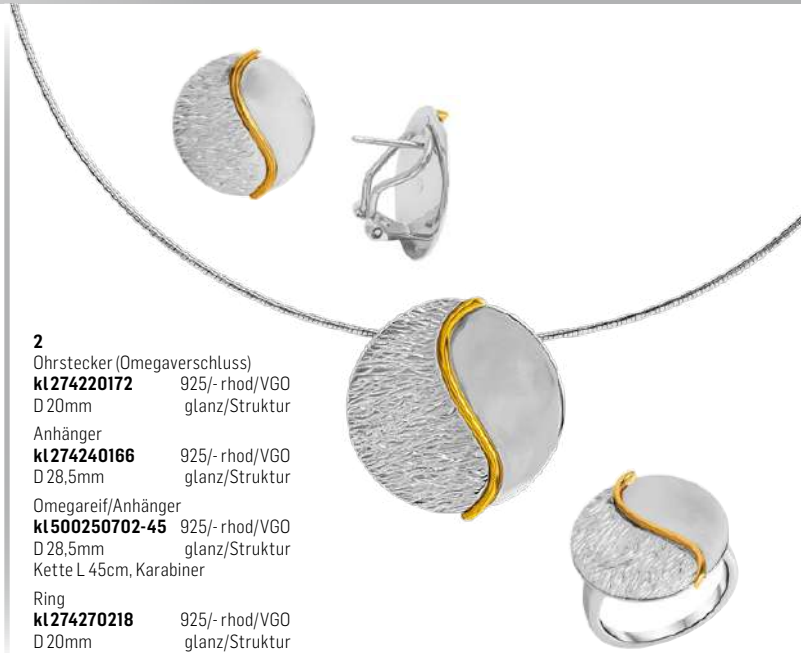

3
Armband
kl 352260042R 2-reihig
925/- rhod Stahl
L 17,5+3cm
Hämatit matt
Collier
kl 352250057R 2-reihig
925/- rhod Stahl
L 42+5cm
Hämatit matt

4
Armband
kl 352260015 2-reihig
925/- Stahl
L 17,5+3cm
Hämatit blau
Collier
kl 352250028 2-reihig
925/- Stahl
L 42+5cm
Hämatit blau

1
Ohrhänger (Pat)
kl 352230075 925/Titan
L 40mm, B 14,5mm multi

Omegareif/Anhänger
kl 500250718 925/Stahl/Titan
L 30mm, B 20mm multi

Kette L 42cm, Karabiner

2
Ohrstecker (Omegaverschluss)
kl 274220172 925/- rhod/VGO
D 20mm glanz/Struktur