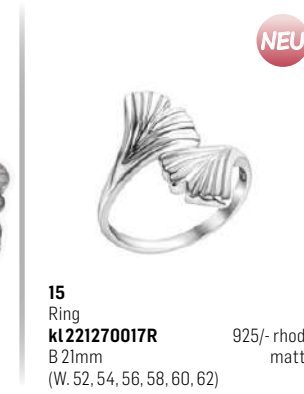

11
Anhänger
kl 221240081
16x16mm

925/- rhod matt

12
Anhänger
kl 221240079
26x26mm

925/- rhod matt

13
Anhänger
kl 221240080
33x33mm

925/- rhod matt

14
Brosche
kl 221230005
B 27mm, L 59mm

925/- rhod