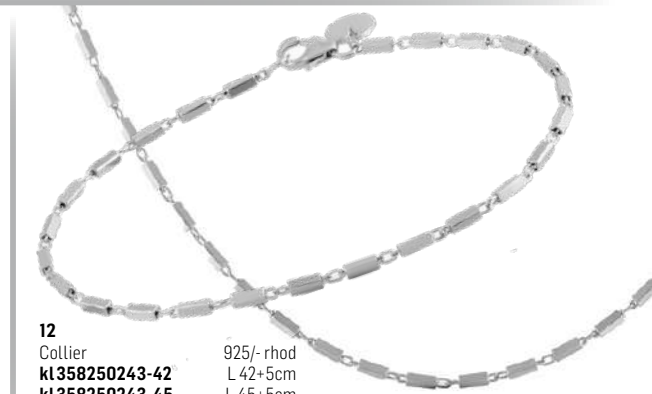

11
Armband 2-rhg
kl 301260192 925/-
L 19cm, Karabiner Venezia/Kugeln

12
Collier
kl 358250243-42 925/- rhod
L 42+5cm
kl 358250243-45 925/- rhod
L 45+5cm
B 1,5mm Karabiner

Armband
kl 358260169 925/- rhod
L 19cm
B 1,5mm Karabiner