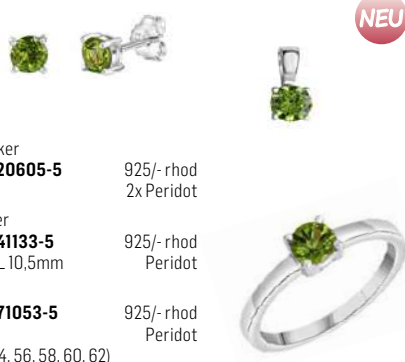

NEU

10
Ohrstecker
kl 273220605-5 925/- rhod
D 5mm 2x Peridot

Anhänger
kl 273241133-5 925/- rhod
B 5mm, L 10,5mm Peridot

Ring
kl 273271053-5 925/- rhod
B 5mm Peridot
(W. 52, 54, 56, 58, 60, 62)