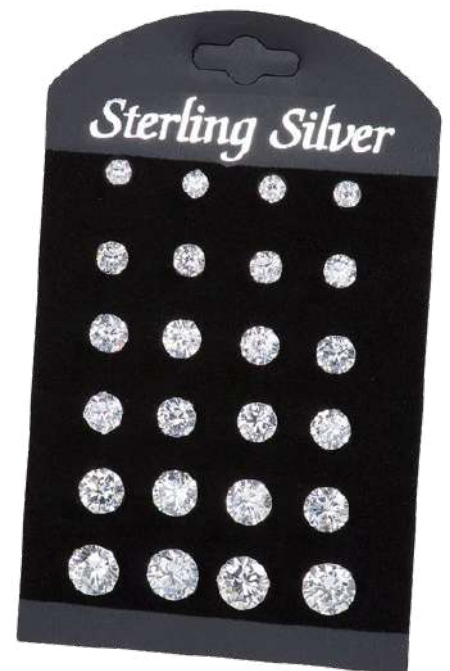

18
Ohrstecker Aufsteller, 12 Paar
kl 025220020 925/- rhod
Zirkonia 4-8mm 2-reihig