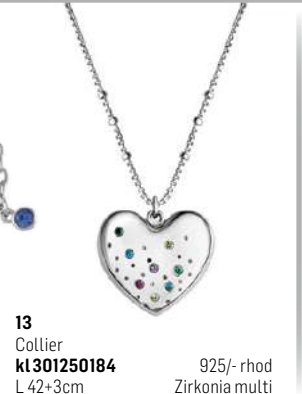

9
Ohrstecker
kl 064220025 925/- rhod
B 9,5mm, L 8,5mm Kristalle multi
Anhänger
kl 064240014 925/- rhod
B 12mm, L 17mm Kristalle multi

14
Anhänger
kl 371240685R 925/- rhod
B 12mm, L 25mm Zirkonia multi

13
Collier
kl 301250184 925/- rhod
L 42+3cm Zirkonia multi