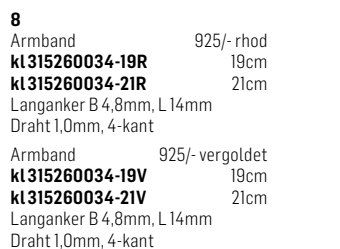

925/- rhod
45cm
50cm
55cm
60cm

Kette
kl 315250070V-45V
kl 315250070V-50V
kl 315250070V-55V
kl 315250070V-60V
Langanker B 4,8mm, L 14mm
Draht 1,0mm, 4-kant

925/- vergoldet
45cm
50cm
55cm
60cm

8
Armband
kl 315260034-19R
kl 315260034-21R
Langanker B 4,8mm, L 14mm
Draht 1,0mm, 4-kant