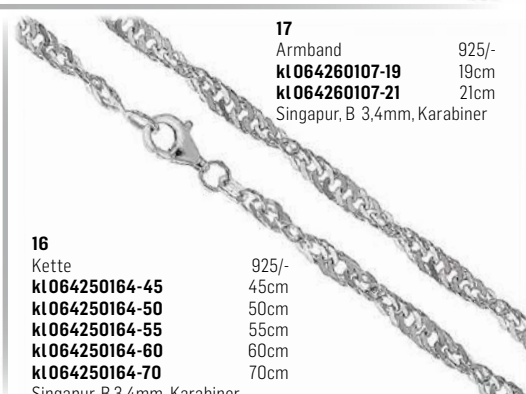

17
Armband
kl 064260107-19 925/-
kl 064260107-21 19cm
21cm
Singapur, B 3,4mm, Karabiner

16
Kette
kl 064250164-45 925/-
kl 064250164-50 45cm
kl 064250164-55 50cm
kl 064250164-60 55cm
kl 064250164-60 60cm
kl 064250164-70 70cm
Singapur, B 3,4mm, Karabiner