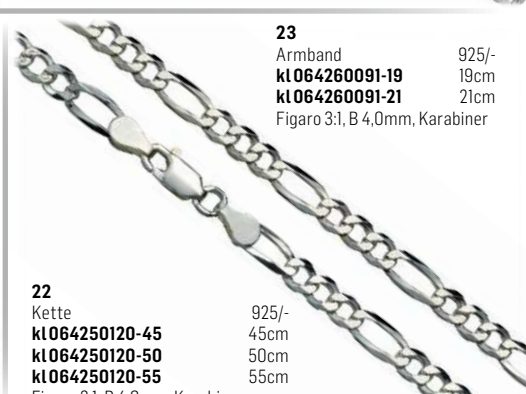

23
Armband
kl 064260091-19 925/-
kl 064260091-21 19cm
21cm
Figaro 3:1, B 4,0mm, Karabiner

22
Kette
kl 064250120-45 925/-
kl 064250120-45 45cm
kl 064250120-50 50cm
kl 064250120-55 55cm
Figaro 3:1, B 4,0mm, Karabiner

18
Kette
kl 064250115-45 925/-
kl 064250115-45 45cm
kl 064250115-50 50cm
kl 064250115-55 55cm
Panzer, B 4,0mm, Karabiner