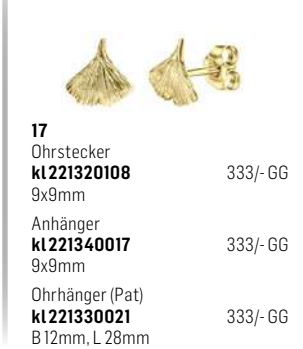

17
Ohrstecker
kl 221320108
9x9mm

333/- GG

Anhänger
kl 221340017
9x9mm

333/- GG

333/- GG