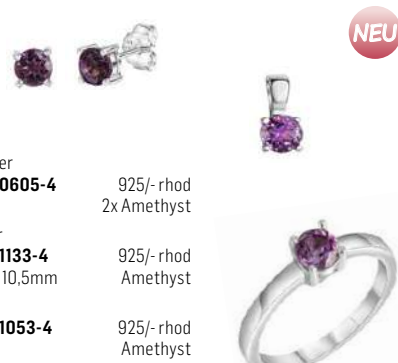

Anhänger/Kette
kl 358241131R 925/- rhod
B 14mm Sky Blautopas (beh.)
L 21mm, Kette L 42+5cm

NEU

7
Ohrstecker
kl 273220605 925/- rhod
D 5mm 2x Sky Blautopas (beh.)

Anhänger
kl 273241133 925/- rhod
B 5mm Sky Blautopas (beh.)
L 10,5mm

Ring
kl 273271053 925/- rhod
B 5mm Sky Blautopas (beh.)
(W. 52, 54, 56, 58, 60, 62)

NEU

8
Ohrstecker
kl 273220605-4 925/- rhod
D 5mm 2x Amethyst

Anhänger
kl 273241133-4 925/- rhod
B 5mm, L 10,5mm Amethyst