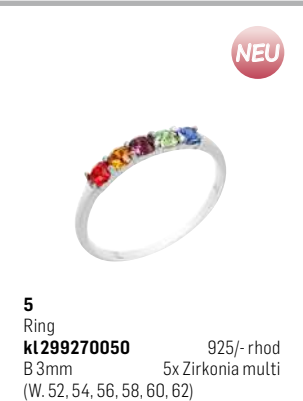

Kette inkl. 12 Wechselsteinen

Granat Januar	synth. Rubin Juli
bras. Amethyst Februar	Peridot August
synth. Aquamarin März	synth. blauer Safir September
synth. weißer Safir April	Rhodolit Oktober
synth. Quartz grün Mai	Citrin November
pink Amethyst Juni	Sky Blue Topas (beh.) Dezember