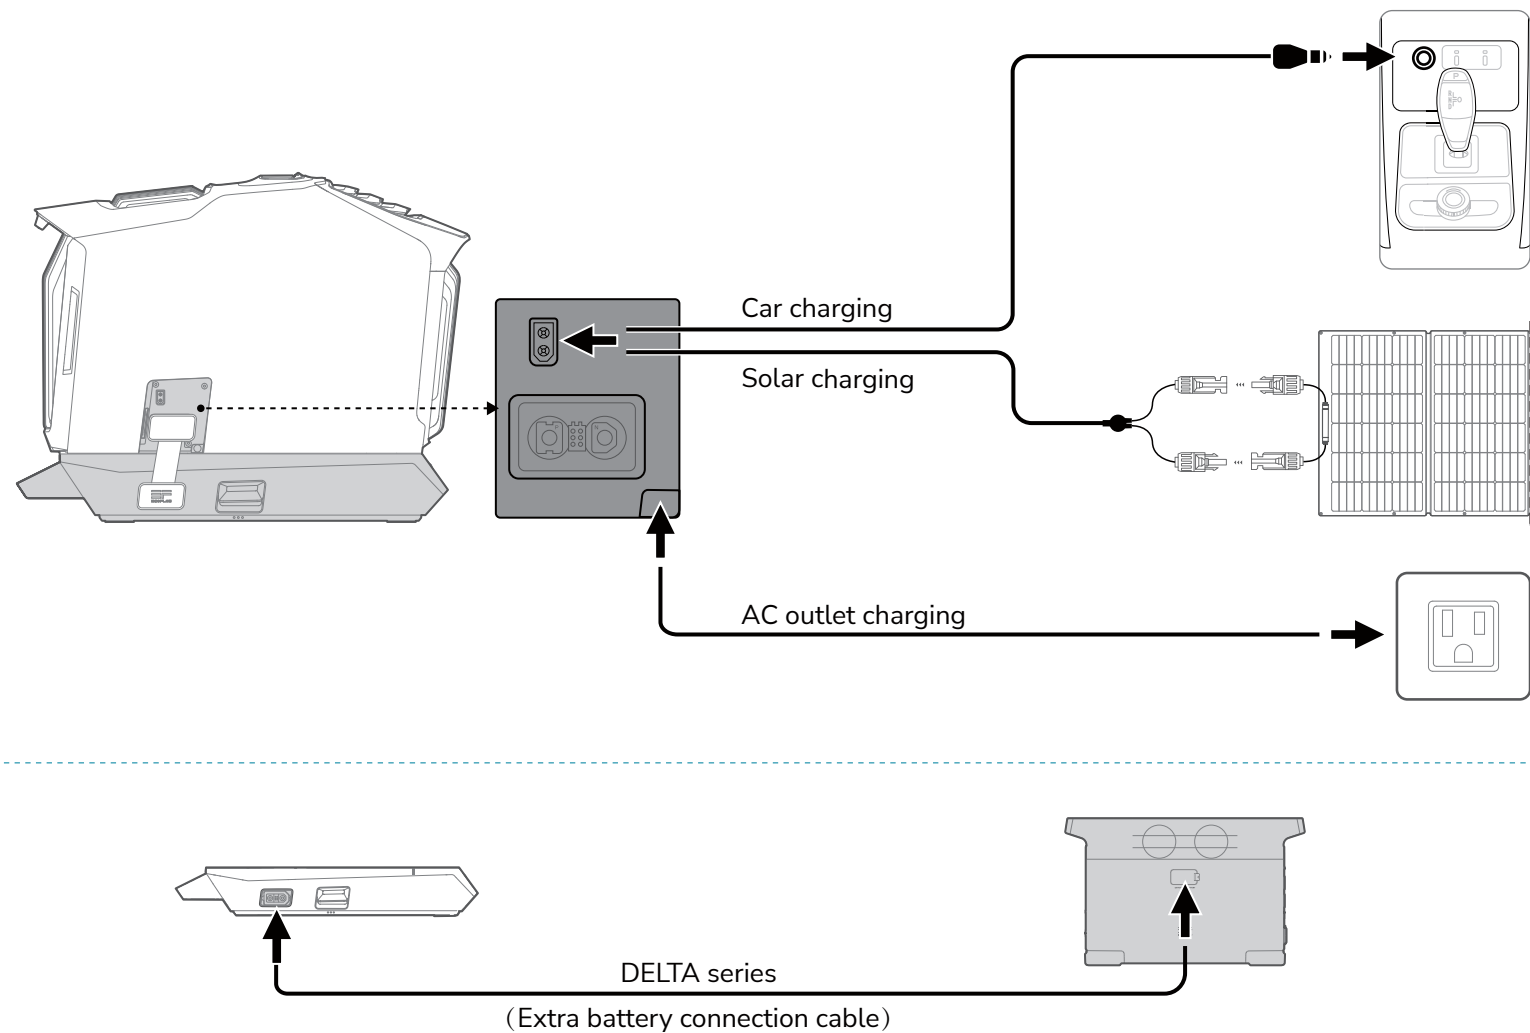

NL

1. Poort voor extra accu
2. Ontgrendelknop
3. USB-C-uitgang
4. USB-A-uitgang
5. Indicatielampje
6. Aan-uitknop

CHS

1. 加电包插座
2. 解锁扣
3. USB-C输出端口
4. USB-A输出端口
5. 指示灯
6. 电源键

IT

1. Presa batteria aggiuntiva
2. Pulsante di sbloccaggio
3. Porta di uscita USB-C
4. Porta di uscita USB-A
5. Indicatore luminoso
6. Pulsante di accensione

RU

1. Дополнительный аккумуляторный отсек
2. Кнопка разблокировки
3. Выходной разъем USB-C
4. Выходной разъем USB-A
5. Индикатор
6. Кнопка питания

AR

1. مقبس البطارية الإضافية
2. زر الفتح
3. منفذ USB-C مخرج
4. منفذ USB-A مخرج
5. ضوء المؤشر
6. زر التشغيل

ECOFLOW

Raccolta carta

02

03

04

05