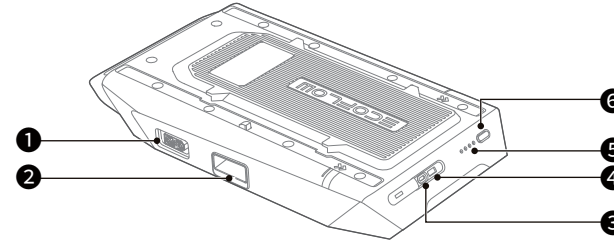

ECOFLOW

EcoFlow Wave 2 Add-on Battery QUICK START GUIDE

For details, please scan the QR code
or visit www.ecoflow.com/wave-2-add-on-battery

01

EN

1. Add-on battery socket
2. Unlock button
3. USB-C output port
4. USB-A output port
5. Indicator light
6. Power button

ES

1. Toma de batería adicional
2. Botón de desbloqueo
3. Puerto de salida USB-C
4. Puerto de salida USB-A
5. Luz indicadora
6. Botón de encendido

JP

1. バッテリーバック接続ポート
2. ロック解除ボタン
3. USB-C出力ポート
4. USB-A出力ポート
5. 表示灯
6. 電源ボタン