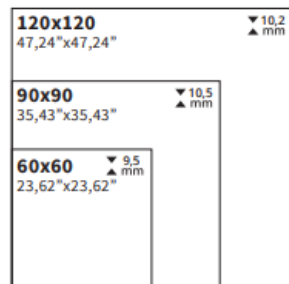

SPECIFICATIONS

WELLS

WELLS M. DECORSTONE

Empaquetado / Packaging / Emballage

Formato	pz/cj	m²/cj	cj/pl	m³/pl	kg/cj	kg/pl
120x120	1	1.44	36	51.84	36.36	1,348.96
90x90	2	1.62	27	43.74	40.00	1,110.00
60x120	2	1.44	32	46.08	34.25	1,121.00
60x60	4	1.44	30	43.20	30.00	920.00
30x60	6	1.08	48	51.84	23.60	1,152.80
30x30(5)	11	1.00	42	42.00	23.00	986.00
29,5x34	9	-	-	-	20.00	-

Formatos / Sizes / Formats

Disponible en todas las colores. /
Available in all colours. /
Disponible dans toutes les couleurs.