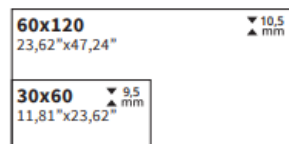

SPECIFICATIONS

WELLS

WELLS M. DECORSTONE

Empaquetado / Packaging / Emballage

Formato	pz/cj	m²/cj	cj/pl	m³/pl	kg/cj	kg/pl
120x120	1	1.44	36	51.84	36.36	1,348.96
90x90	2	1.62	27	43.74	40.00	1,110.00
60x120	2	1.44	32	46.08	34.25	1,121.00
60x60	4	1.44	30	43.20	30.00	920.00
30x60	6	1.08	48	51.84	23.60	1,152.80
30x30(5)	11	1.00	42	42.00	23.00	986.00
29,5x34	9	-	-	-	20.00	-

Formatos / Sizes / Formats

Disponible en todas las colores. /
Available in all colours. /
Disponible dans toutes les couleurs.