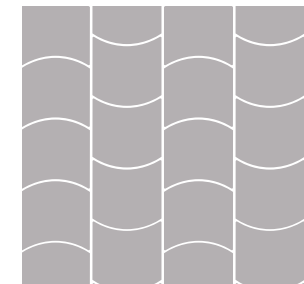

Módulo D

Embalaje / Packing

formato size	kg/pza kg/pieces	caja / box		
		piezas pieces	kg	m² sqm
12 x 12 cm 5" x 5"	0,17	34	5,96	0,42
Jolly 1,2 x 20 cm 1" x 8"	0,04	66	2,60	-