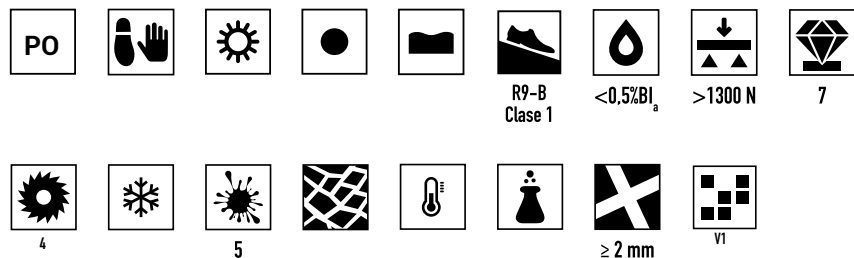

Star 

16,8 x 16,8 cm
6 1/2" x 6 1/2"

Taco 

3,4 x 3,4 cm
1" x 1"

Porcelain tile · Floor tile

Embalaje / Packing / Verpackung / Emballage

formato size	kg/pza kg/pieces	caja / box		
		piezas pieces	kg	m ² sqm
12 x 12 cm 5" x 5"	0,23	34	8	0,49
16,8 x 16,8 cm 6 1/2" x 6 1/2"	0,29	34	10,22	0,49
3,4 x 3,4 cm 1" x 1"	0,02	108	2,08	-