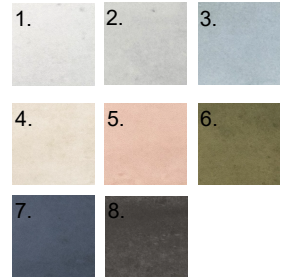

KASBAH by EQUIPE

Color Availability

Bone Base*

Mud Base*

Fawn Base

Terracotta Base

Smoke Base

Bone Star*

Mud Star*

Fawn Star

Terracotta Star

Smoke Star

TACOS

1. **White Matte*/Gloss**
2. **Amber Grey Matte*/Gloss**
3. **Blue Grass Matte*/Gloss**
4. Canvas Matte/Gloss
5. Orchard Pink Matte/Gloss
6. Verde Matte/Gloss
7. **Blue Night Matte*/Gloss**
8. **Black Hat Matte*/Gloss**