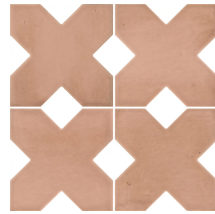

KASBAH by EQUIPE

Color Availability

Bone Base*

Mud Base*

Fawn Base

Terracotta Base

Smoke Base

Bone Star*

Mud Star*

Fawn Star

Terracotta Star

Smoke Star

TACOS

1. **White Matte*/Gloss**
2. **Amber Grey Matte*/Gloss**
3. **Blue Grass Matte*/Gloss**
4. Canvas Matte/Gloss
5. Orchard Pink Matte/Gloss
6. Verde Matte/Gloss
7. **Blue Night Matte*/Gloss**
8. **Black Hat Matte*/Gloss**