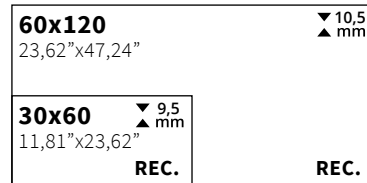

SPECIFICATIONS

Formatos / Sizes / Formats