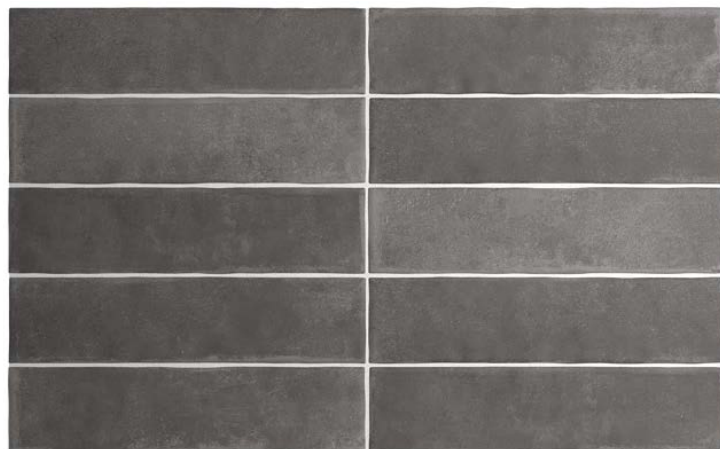

SPECIFICATIONS

Porcelain tile - Floor tile

Sizes

Ice	27567 EQ-4	Ice	27576 EQ-4
Siena	27569 EQ-4	Siena	27578 EQ-4
Cacao	27562 EQ-4	Cacao	27571 EQ-4
Cotto	27564 EQ-4	Cotto	27573 EQ-4
Khaki	27568 EQ-4	Khaki	27577 EQ-4
Sky	27570 EQ-4	Sky	27579 EQ-4
Glacier	27566 EQ-4	Glacier	27575 EQ-4
Concrete	27563 EQ-4	Concrete	27572 EQ-4
Dark	27565 EQ-4	Dark	27574 EQ-4

*21 1/2" x 10"

Shade variation