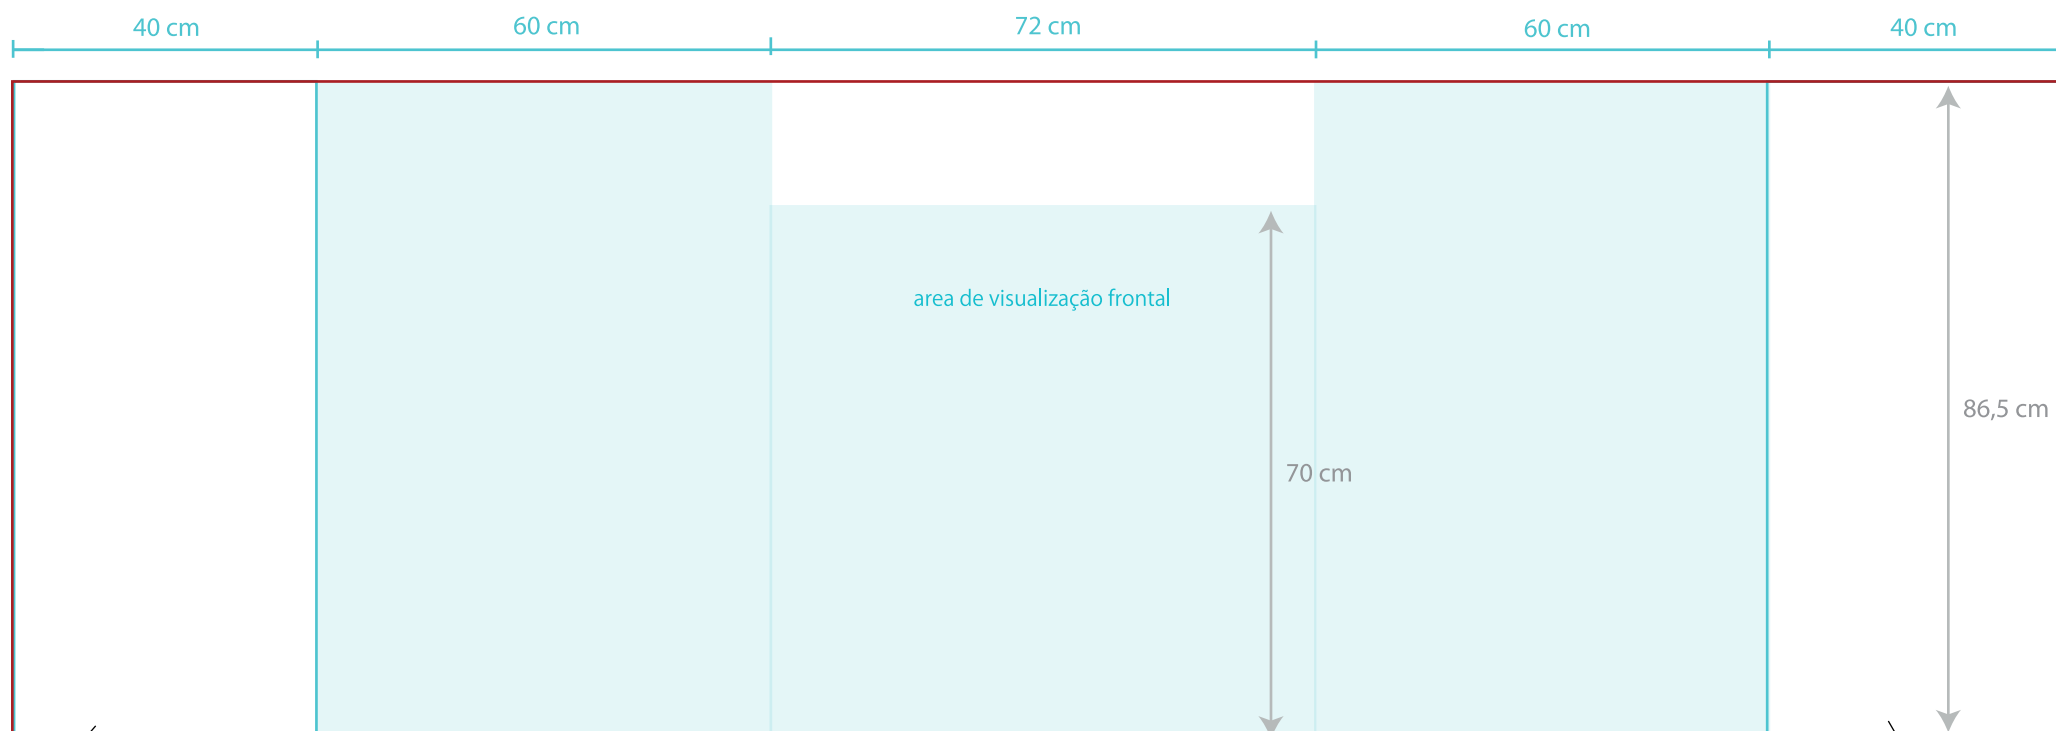

Kiosk 30

Área gráfica total :

272 cm x 86,5 cm (largura x altura)

Área de visualização frontal sugerida:

192 cm x 86,5 cm (largura x altura)

Enviar a arte em :

- . cmky - informar Pantone se houver
- . tamanho final com mínimo de 120 dpis
- . fontes em curvas
- . extensão pdf

área visível na lateral e
na parte de trás do Balcão

Forma de envio :

- . use o serviço gratuito WETRANSFER
<https://www.wetransfer.com>

área visível na lateral e
na parte de trás do Balcão

Em caso de dúvidas, contatar :