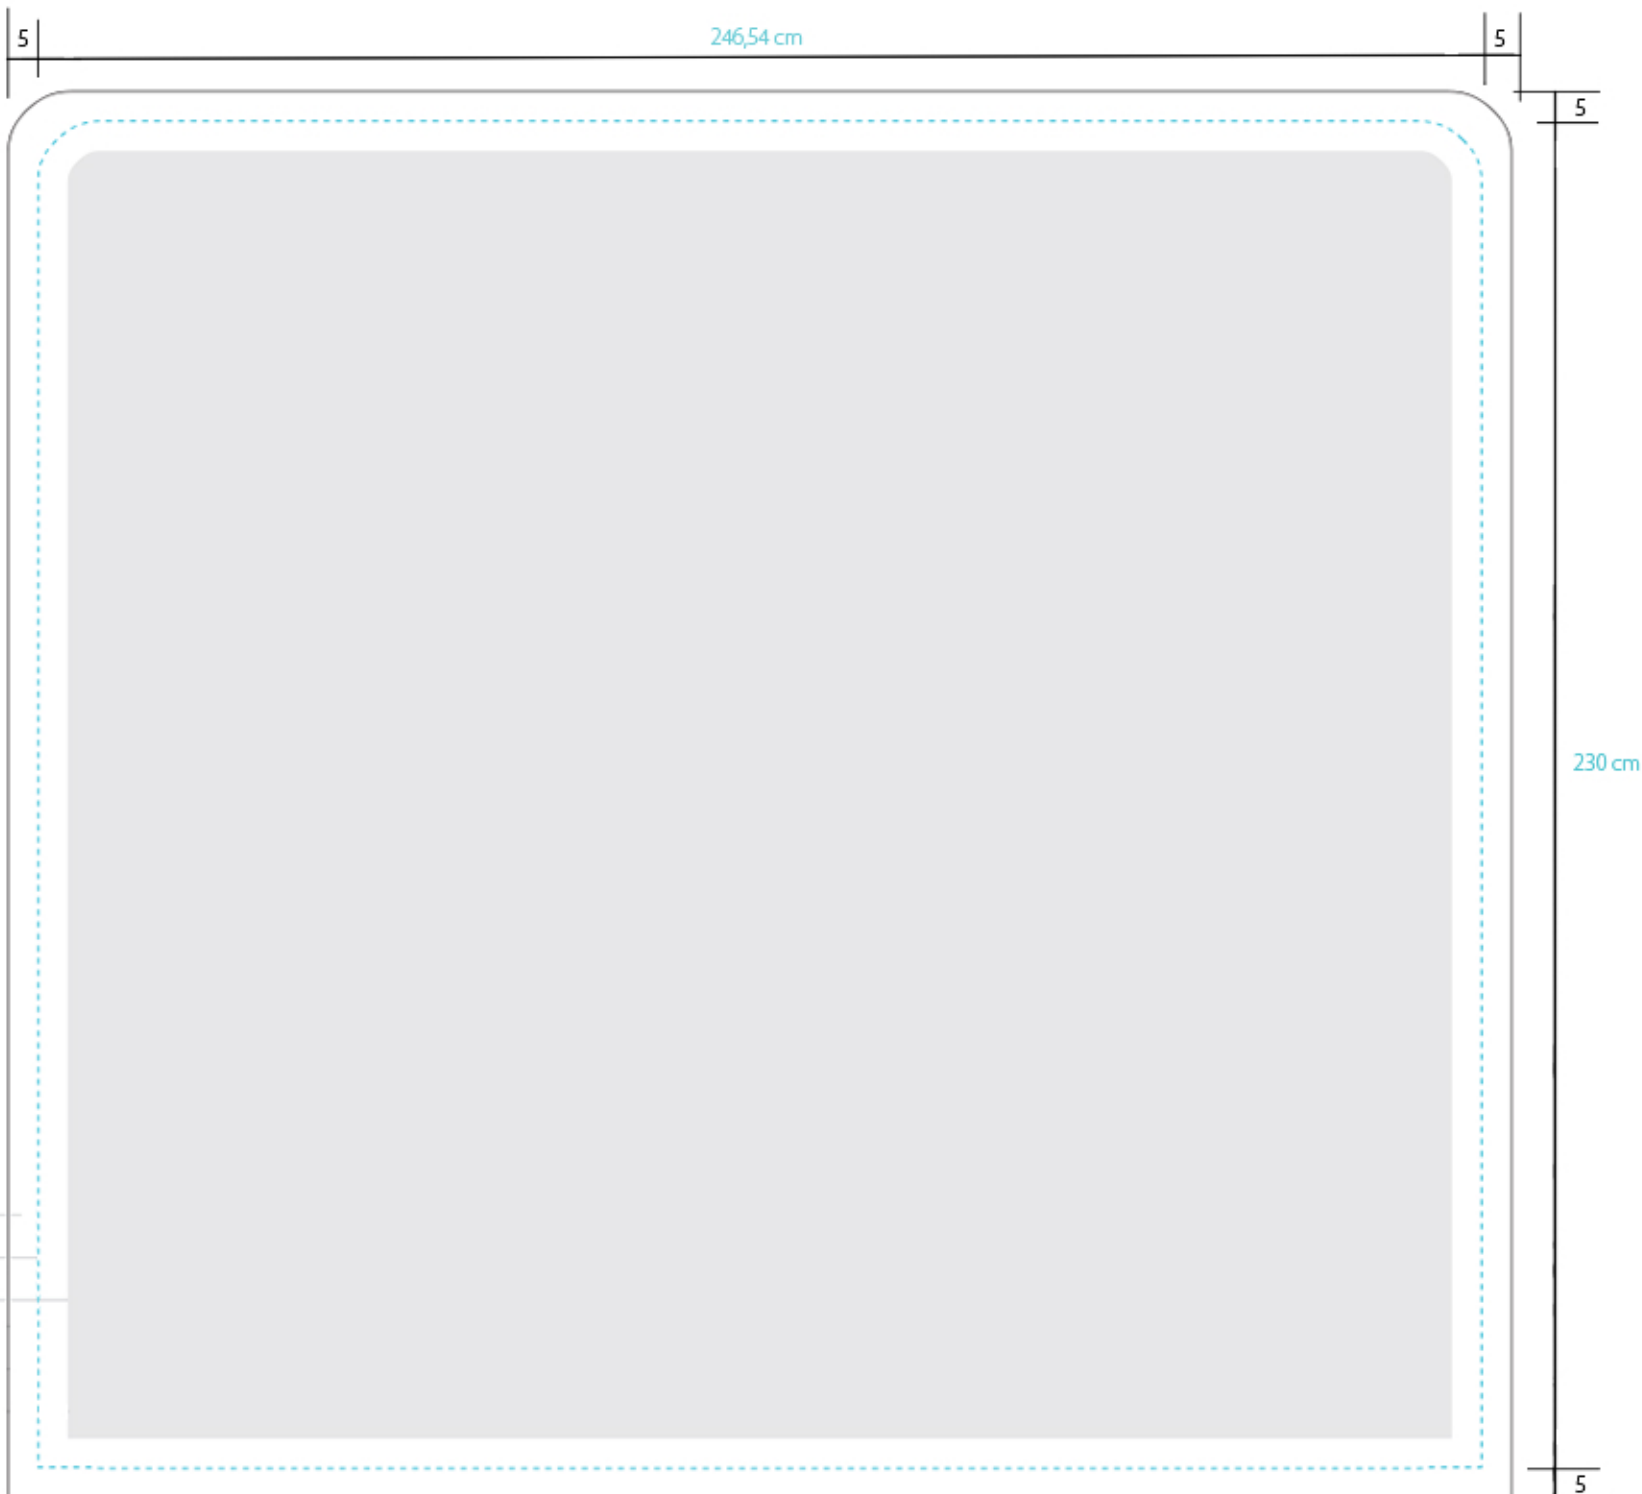

fabric r

painel reto de 2,5 x 2,3 m

Área Gráfica Total :
256,54 cm x 240 cm (largura x altura)

Área de Visualização :
246,54 cm x 230 cm (largura x altura)

Não aplique nenhum elemento crítico
(logo, texto, etc) ao longo de 5cm das bordas

Enviar a arte em :

- . cmyk - informar Pantone se houver
- . tamanho final com 120 dpis mínimo
- . fontes em curvas
- . extensão pdf

area de sangria —
trim line —
area segura para imagem —

230 cm

5