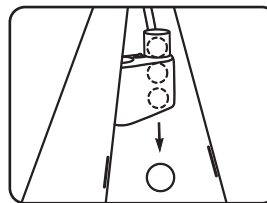

Le lanceur / lâcheur permet une récompense immédiate lors de dressage de Pistage ou Affrontement et Aboiement.