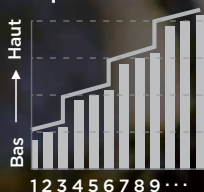

STIMULATION PROGRESSIVE ET PRÉCISE

Le réglage d'intensité rhéostatique breveté avec 127 niveaux permet une stimulation progressive et précise sans saut entre les niveaux. Le grand nombre de niveaux permet d'adapter l'intensité aux besoins de votre chien.

* Certains modèles Dogtra ont des sélecteurs d'intensité gradués pour des besoin de dressage spécifiques.

Sélecteur d'intensité gradué d'autres marques

Sauts entre les niveaux

Sélecteur rhéostatique de Dogtra