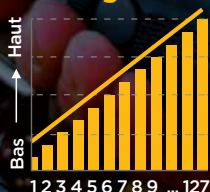

Augmentation progressive et sans saut, niveau précis affiché sur écran LCD

MAKE EVERY DOG EXCEPTIONAL