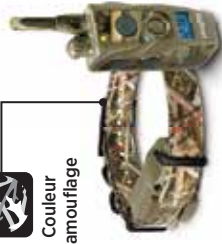

CARACTERISTIQUES COMMUNES DE LA SERIE ARC 1200S

Stimulation Nick/Continu

Vibration HPP

Pour chiens à partir de 15 kg.

127 niveaux de stimulation / Réglage d'intensité rhéostatique / Ecran LCD

Récepteur ergonomique

Etanche selon norme IPX9K

ARC800 CAMO

Couleur Camouflage

ARC800 CAMO → Système 1 chien

Portée maximale 800 mètres