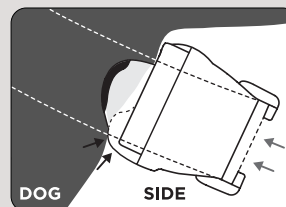

ELECTRODES EN PLASTIQUE CONDUCTIBLE

Le boîtier et les électrodes ergonomiques permettent une bonne mise en place du récepteur sur le cou d'un petit chien.

Electrodes en plastique conductible pour chiens ayant la peau sensible.