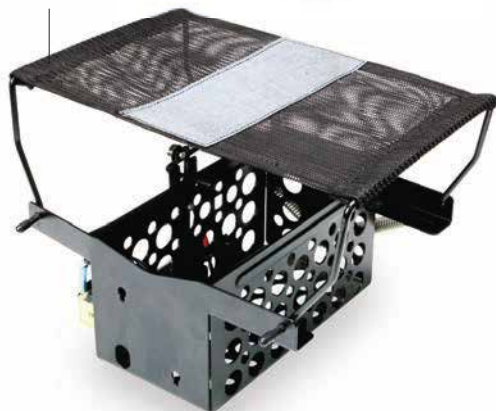

Boite d'envol QL/PL

Les boîtes d'envol QL et PL sont des outils formidables pour le dressage de votre chien de chasse. La boîte d'envol QL peut contenir des pigeons ou perdreaux, la boîte d'envol PL des faisans.

QL

Pour pigeons/
perdreaux

PL

Pour des oiseaux de la
taille d'un faisan

CARACTERISTIQUES PRINCIPALES :

- Ressort à tension ajustable permettant de régler la force de lancement
- Excellent flux d'air à travers la cage pour faciliter la diffusion des odeurs
- Etanche
- Dimensions : QL : 22 x 11.5 x 11 cm
PL : 33.5 x 17.5 x 17.5 cm