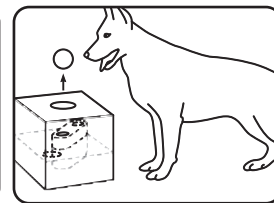

Le lanceur / lâcheur permet une récompense immédiate lors de dressage de Pistage ou Affrontement et Aboiement.