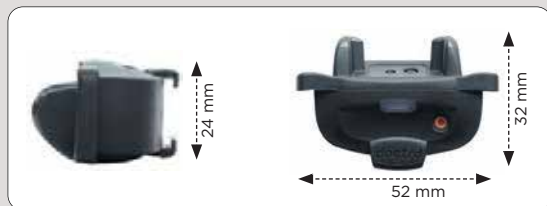

iQ MINI

CONÇU POUR
PETITS CHIENS

TAILLE COMPACTE

CARACTERISTIQUES

- Récepteur très compact de 40 g
- Stimulation Nick/Continu
- Vibration Pager
- Portée maximale 400 m
- Accus rechargeables en 2-3 heures
- Evolutif 1 à 2 chiens