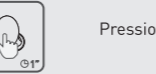

Pressione e segure por
1 segundo (L/R)

Aceitar/Recusar
Chamada