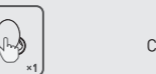

Clique 1 vez (L/R)