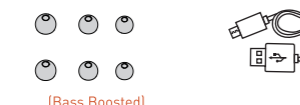

Ponteiras de Borracha * 6
(S/M/L)