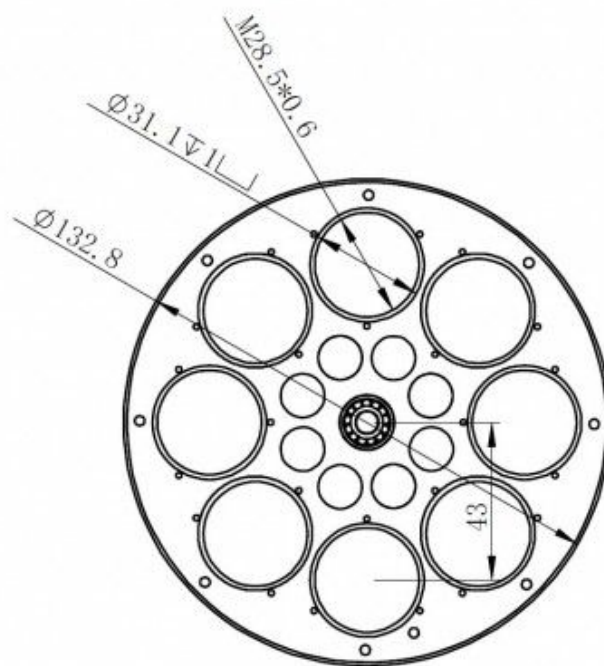

Unit: mm  
单位: 毫米

7X36 (mm) wheel

8-1.25" wheel  
8-31 (mm) wheel