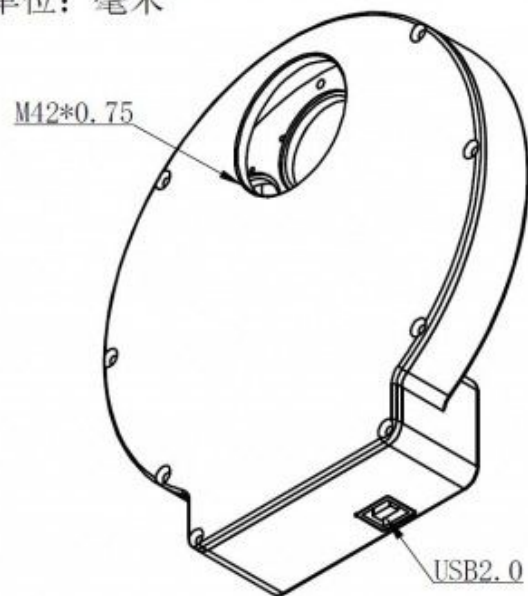

Unit: mm  
单位: 毫米

7X36 (mm) wheel

8-1.25" wheel  
8-31 (mm) wheel