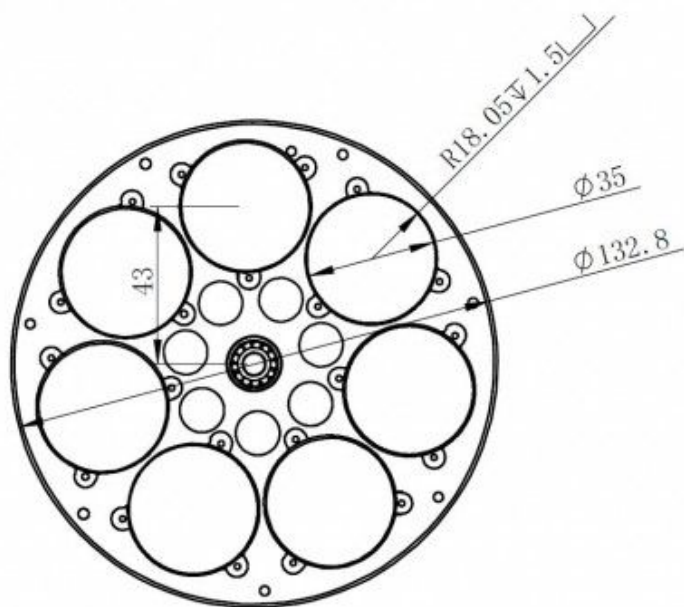

Unit: mm  
单位: 毫米

7X36 (mm) wheel

8-1.25" wheel  
8-31 (mm) wheel