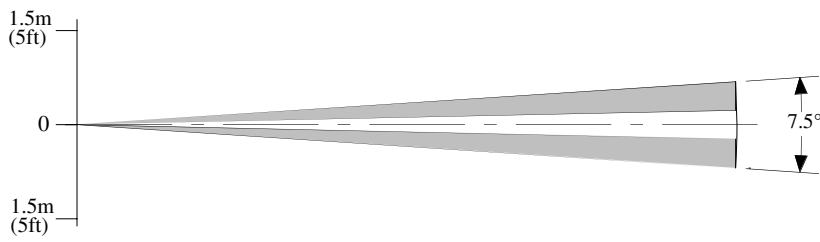

VERTICAL BARRIER ARRAY

VB 0.9 GI T1

FRONT VIEW:

TOP VIEW:

SIDE VIEW:

fresnel technologies inc.

© 1996

101W. MORNINGSIDE DR. FORT WORTH, TX 76110, U. S. A. (817) 926-7474, FAX:(817)926-7146