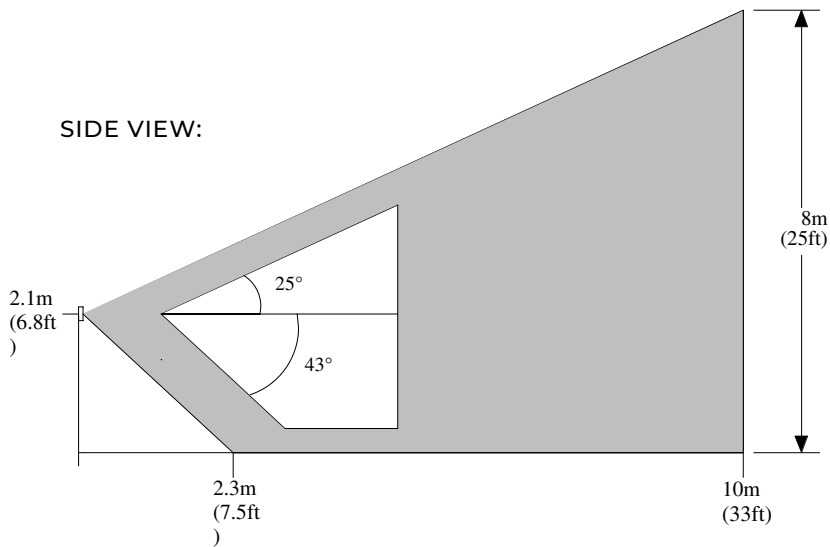

VERTICAL BARRIER ARRAY

VB 0.9 GI T1

FRONT VIEW:

TOP VIEW:

SIDE VIEW:

fresnel technologies inc.

© 1996

101W. MORNINGSIDE DR. FORT WORTH, TX 76110, U. S. A. (817) 926-7474, FAX:(817)926-7146