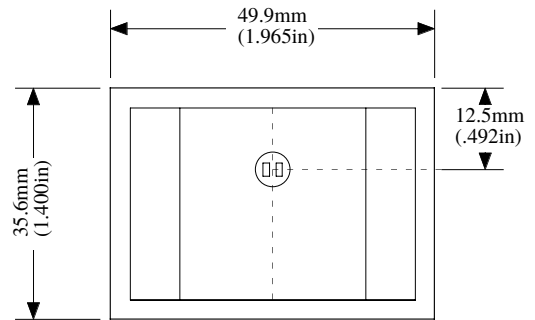

VERTICAL BARRIER ARRAY

VB 0.9 GI T1

FRONT VIEW:

TOP VIEW:

SIDE VIEW:

fresnel technologies inc.

© 1996

101W. MORNINGSIDE DR. FORT WORTH, TX 76110, U. S. A. (817) 926-7474, FAX:(817)926-7146