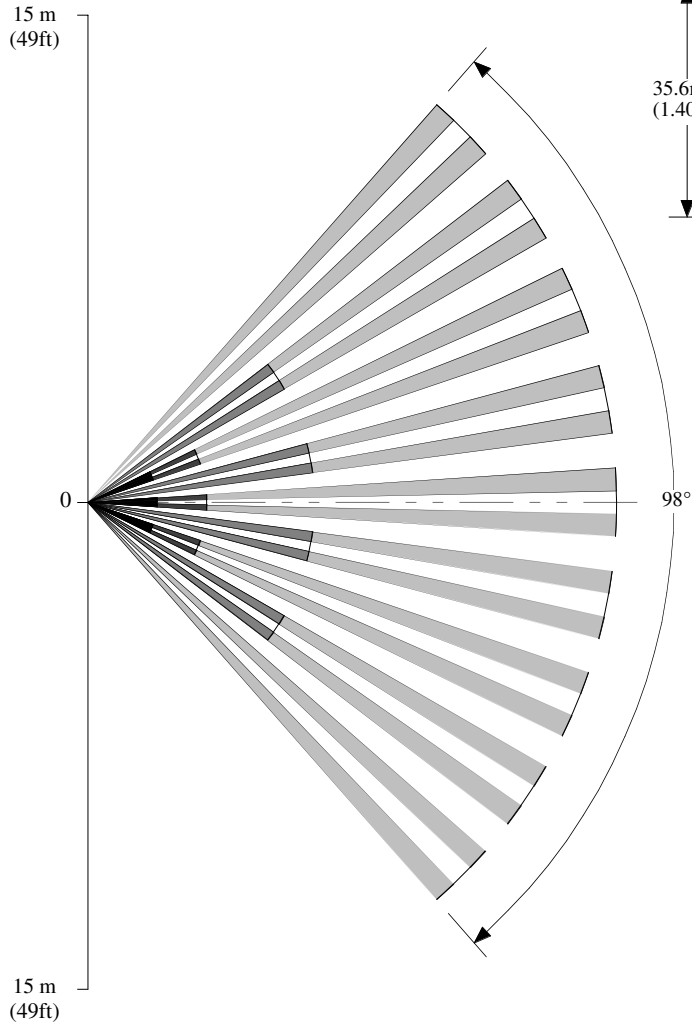

WIDE ANGLE ARRAY

WA 0.9 GI 6 T1

TOP VIEW:

FRONT VIEW:

SIDE VIEW:

fresnel technologies inc.

© 1996

101W. MORNINGSIDE DR. FORT WORTH, TX 76110, U. S. A. (817) 926-7474, FAX:(817)926-7146