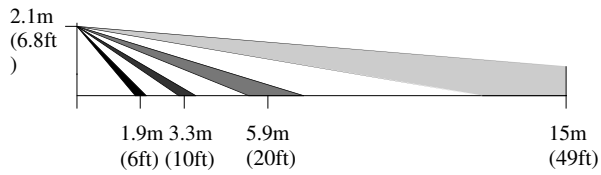

WIDE ANGLE ARRAY

WA 0.9 GI 6 T1

TOP VIEW:

FRONT VIEW:

SIDE VIEW:

fresnel technologies inc.

© 1996

101W. MORNINGSIDE DR. FORT WORTH, TX 76110, U. S. A. (817) 926-7474, FAX:(817)926-7146