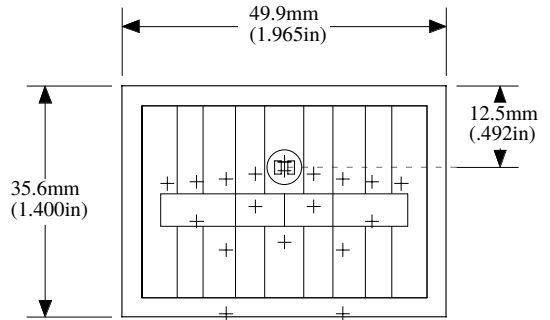

WIDE ANGLE ARRAY

WA 0.9 GI 6 T1

TOP VIEW:

FRONT VIEW:

SIDE VIEW:

fresnel technologies inc.

© 1996

101W. MORNINGSIDE DR. FORT WORTH, TX 76110, U. S. A. (817) 926-7474, FAX:(817)926-7146