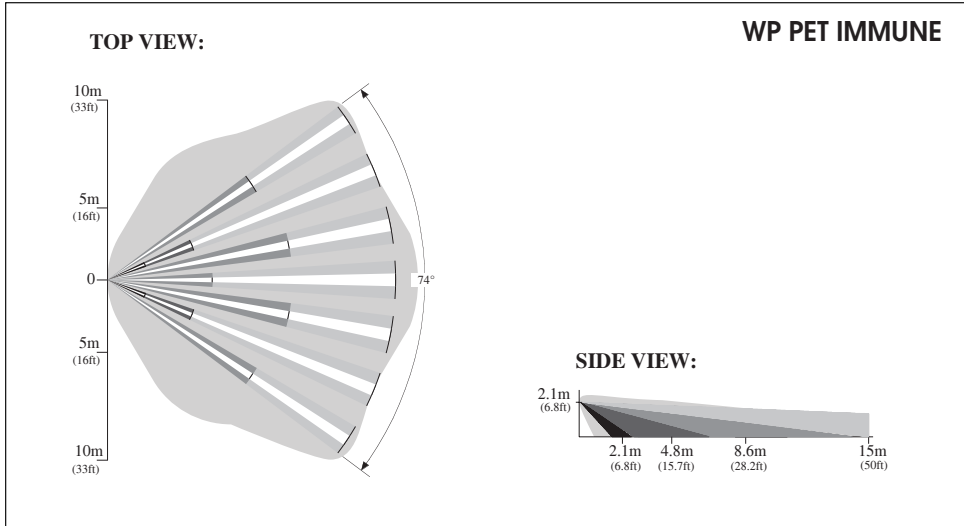

DTK 10 WP

DTK 10

DTK 10 LR

DTK 10 AA

DTK 10 è disponibile nelle seguenti versioni: