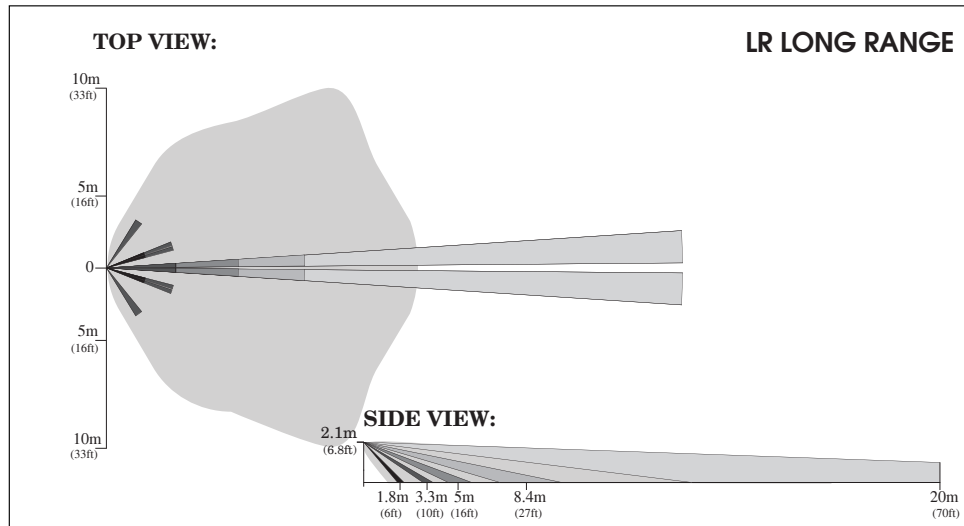

DTK 10 WP

DTK 10

DTK 10 LR

DTK 10 AA

DTK 10 è disponibile nelle seguenti versioni: