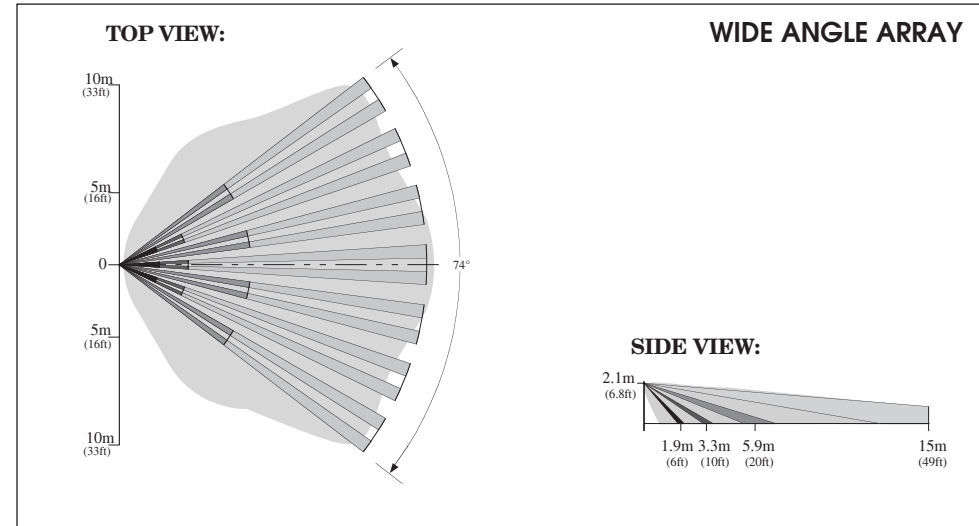

DTK 10 WP

DTK 10

DTK 10 LR

DTK 10 AA

DTK 10 è disponibile nelle seguenti versioni: