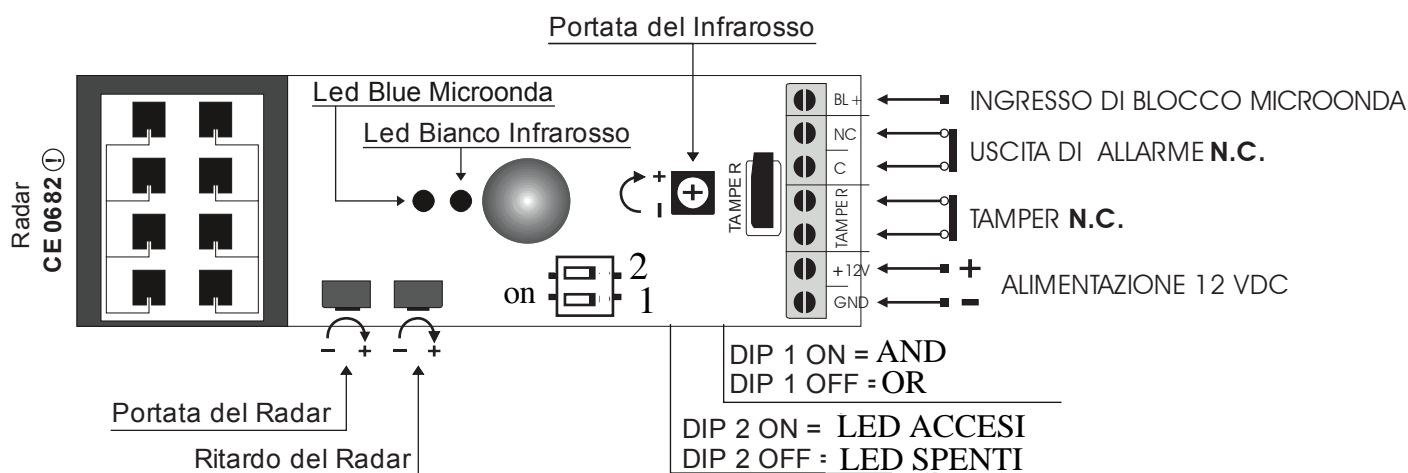

Trimmer per regolazione del ritardo della Microonda.

Trimmer per regolazione della portata del Infrarosso.

Ingresso Blocco (Green Line) dell'emissione della Microonda a impianto disinserito.

Dip switch per il mascheramento dei Led di segnalazione.

Dip switch per la selezione delle modalità logiche AND / OR.

Tamper di protezione contro l'apertura del coperchio del Rivelatore.