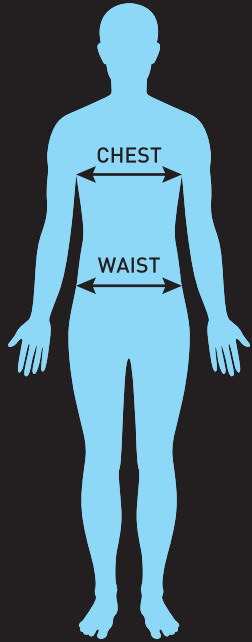

SIZE GUIDE

VENI VIDI VICI

MENS / UNISEX

SIZE	XS	S	M	L	XL	2XL	3XL	4XL	5XL	6XL	7XL
TO FIT CHEST	77-84cm	85-93cm	94-101cm	102-110cm	111-120cm	121-130cm	131-137cm	138-149cm	148-160cm	161-167cm	168-180cm

SIZE	XS	S	M	L	XL	2XL	3XL	4XL	5XL	6XL	7XL
TO FIT WAIST	57-68cm	69-80cm	81-92cm	93-100cm	101-112cm	113-124cm	125-133cm	134-145cm	146-157cm	158-169cm	170-181cm

LADIES

SIZE	6	8	10	12	14	16	18	20
TO FIT CHEST	70-77cm	78-85cm	86-93cm	94-101cm	102-108cm	109-116cm	117-124cm	125-135cm

SIZE	6	8	10	12	14	16	18	20
TO FIT HIPS	80-87cm	88-95cm	96-103cm	104-111cm	112-119cm	120-128cm	129-137cm	138-144cm

YOUTH

SIZE	SY	MY	LY	XLY
TO FIT HEIGHT	123-128cm	129-137cm	138-144cm	145-158cm