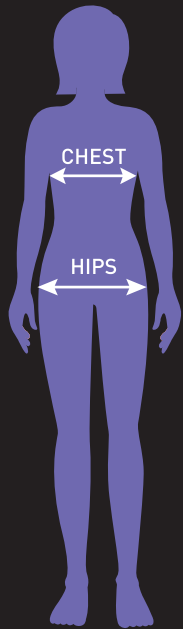

SIZE GUIDE

VENI VIDI VICI

MENS / UNISEX

SIZE	XS	S	M	L	XL	2XL	3XL	4XL	5XL	6XL	7XL
TO FIT CHEST	77-84cm	85-93cm	94-101cm	102-110cm	111-120cm	121-130cm	131-137cm	138-149cm	148-160cm	161-167cm	168-180cm

SIZE	XS	S	M	L	XL	2XL	3XL	4XL	5XL	6XL	7XL
TO FIT WAIST	57-68cm	69-80cm	81-92cm	93-100cm	101-112cm	113-124cm	125-133cm	134-145cm	146-157cm	158-169cm	170-181cm

LADIES

SIZE	6	8	10	12	14	16	18	20
TO FIT CHEST	70-77cm	78-85cm	86-93cm	94-101cm	102-108cm	109-116cm	117-124cm	125-135cm

SIZE	6	8	10	12	14	16	18	20
TO FIT HIPS	80-87cm	88-95cm	96-103cm	104-111cm	112-119cm	120-128cm	129-137cm	138-144cm

YOUTH

SIZE	SY	MY	LY	XLY
TO FIT HEIGHT	123-128cm	129-137cm	138-144cm	145-158cm