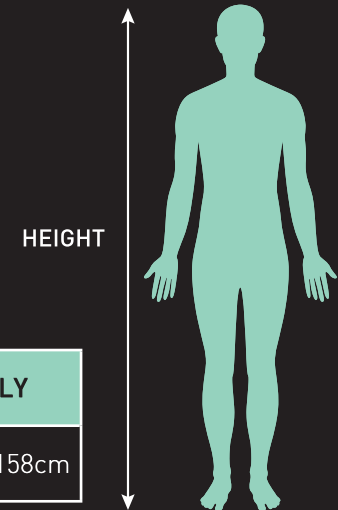

SIZE GUIDE

VENI VIDI VICI

MENS / UNISEX

SIZE	XS	S	M	L	XL	2XL	3XL	4XL	5XL	6XL	7XL
TO FIT CHEST	77-84cm	85-93cm	94-101cm	102-110cm	111-120cm	121-130cm	131-137cm	138-149cm	148-160cm	161-167cm	168-180cm

SIZE	XS	S	M	L	XL	2XL	3XL	4XL	5XL	6XL	7XL
TO FIT WAIST	57-68cm	69-80cm	81-92cm	93-100cm	101-112cm	113-124cm	125-133cm	134-145cm	146-157cm	158-169cm	170-181cm

LADIES

SIZE	6	8	10	12	14	16	18	20
TO FIT CHEST	70-77cm	78-85cm	86-93cm	94-101cm	102-108cm	109-116cm	117-124cm	125-135cm

SIZE	6	8	10	12	14	16	18	20
TO FIT HIPS	80-87cm	88-95cm	96-103cm	104-111cm	112-119cm	120-128cm	129-137cm	138-144cm

YOUTH

SIZE	SY	MY	LY	XLY
TO FIT HEIGHT	123-128cm	129-137cm	138-144cm	145-158cm