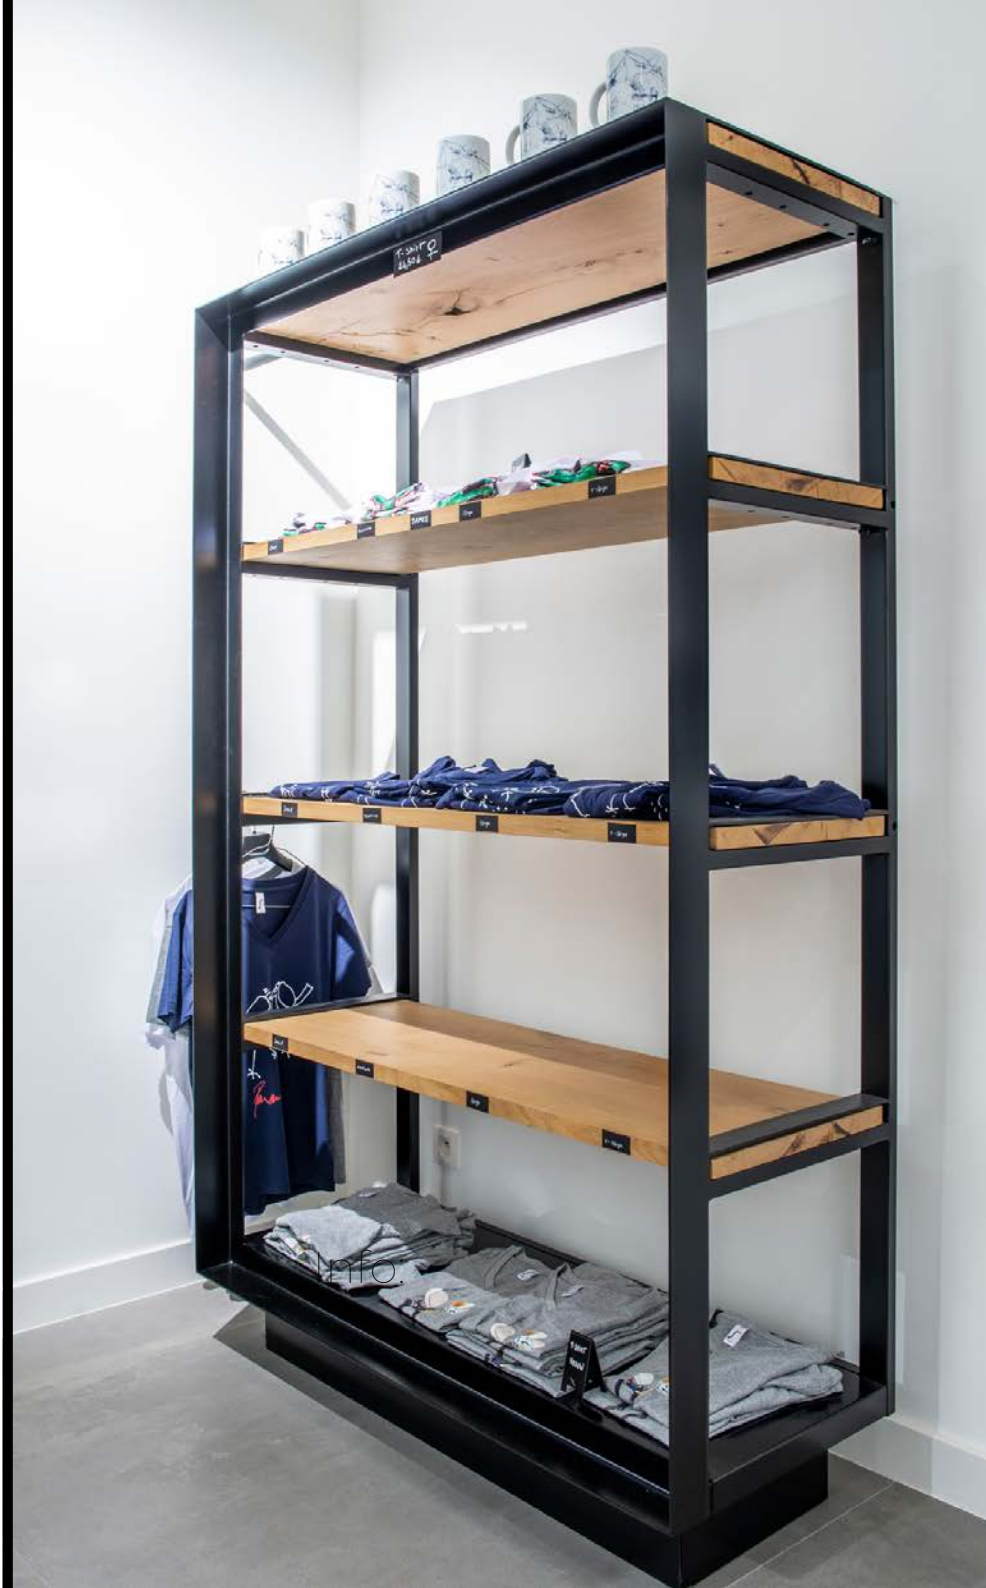

Fenêtre Wandrekken

- Afmetingen:
  - klein rek: b180 x h195 x d45 cm
  - groot rek: b110 x h195 d45 cm
- Kleur: zwart/hout
- Materiaal: ijzeren frame met houten planken
- Gebruik: binnen
- Prijs klein rek: €110,00
- Prijs groot rek: €130,00