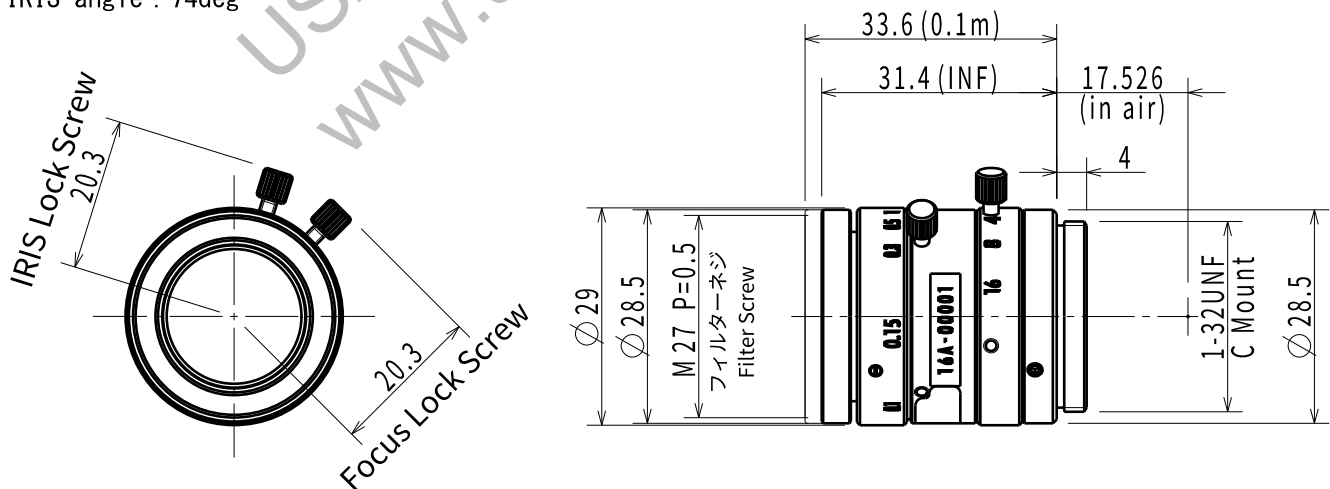

# MA23F16V

|   |                  |   |
|---|------------------|---|
| Imager Size   | イメージャーサイズ        | 2/3"  |
| Mount Type  | マウント             | C   |
| Focal Length  | 焦点距離             | 16mm  |
| Aperture Range  | 絞り範囲             | F/2.4~F/16  |
| Field of View Angle<br>(Horizontal x Vertical)<br>画角(水平×垂直) | 2/3" (1:1)       | 27.0°×27.0°   |
|   | 2/3" (4:3)       | 30.2°×22.8°   |
|   | 2/3" (16:9)      | 32.8°×18.7°   |
|   | 1/1.8" (4:3)     | 24.5°×18.1°   |
|   | 1/2" (4:3)       | 22.2°×16.7°   |
| Focus Range   | フォーカス範囲          | 0.1m~∞<br>(Recommended Shooting Distance 推奨撮影距離 0.3m) |
|   | Focus      フォーカス | Manual w/lock<br>手動ロック付き                              |
| Operation<br>操作方法   | IRIS      アイリス   | Manual w/lock<br>手動ロック付き                              |
|   | Filter Size      | フィルターネジ径  |
| Wave Length   | 対応波長             | Visible Light<br>可視光域                                 |
| TV Distortion   | 歪曲               | -0.05% (*)  |
| Weight  | 質量               | 59g   |
| Operating Temperature                                       | 動作温度範囲           | -20°C ~ +60°C   |

Drawing  
外観図面

\* 設計値/Design Value

Focus angle : 146deg

IRIS angle : 74deg

※仕様及びデザインはお断りなく変更する場合があります。  
Specification and design subject to change without any notice.