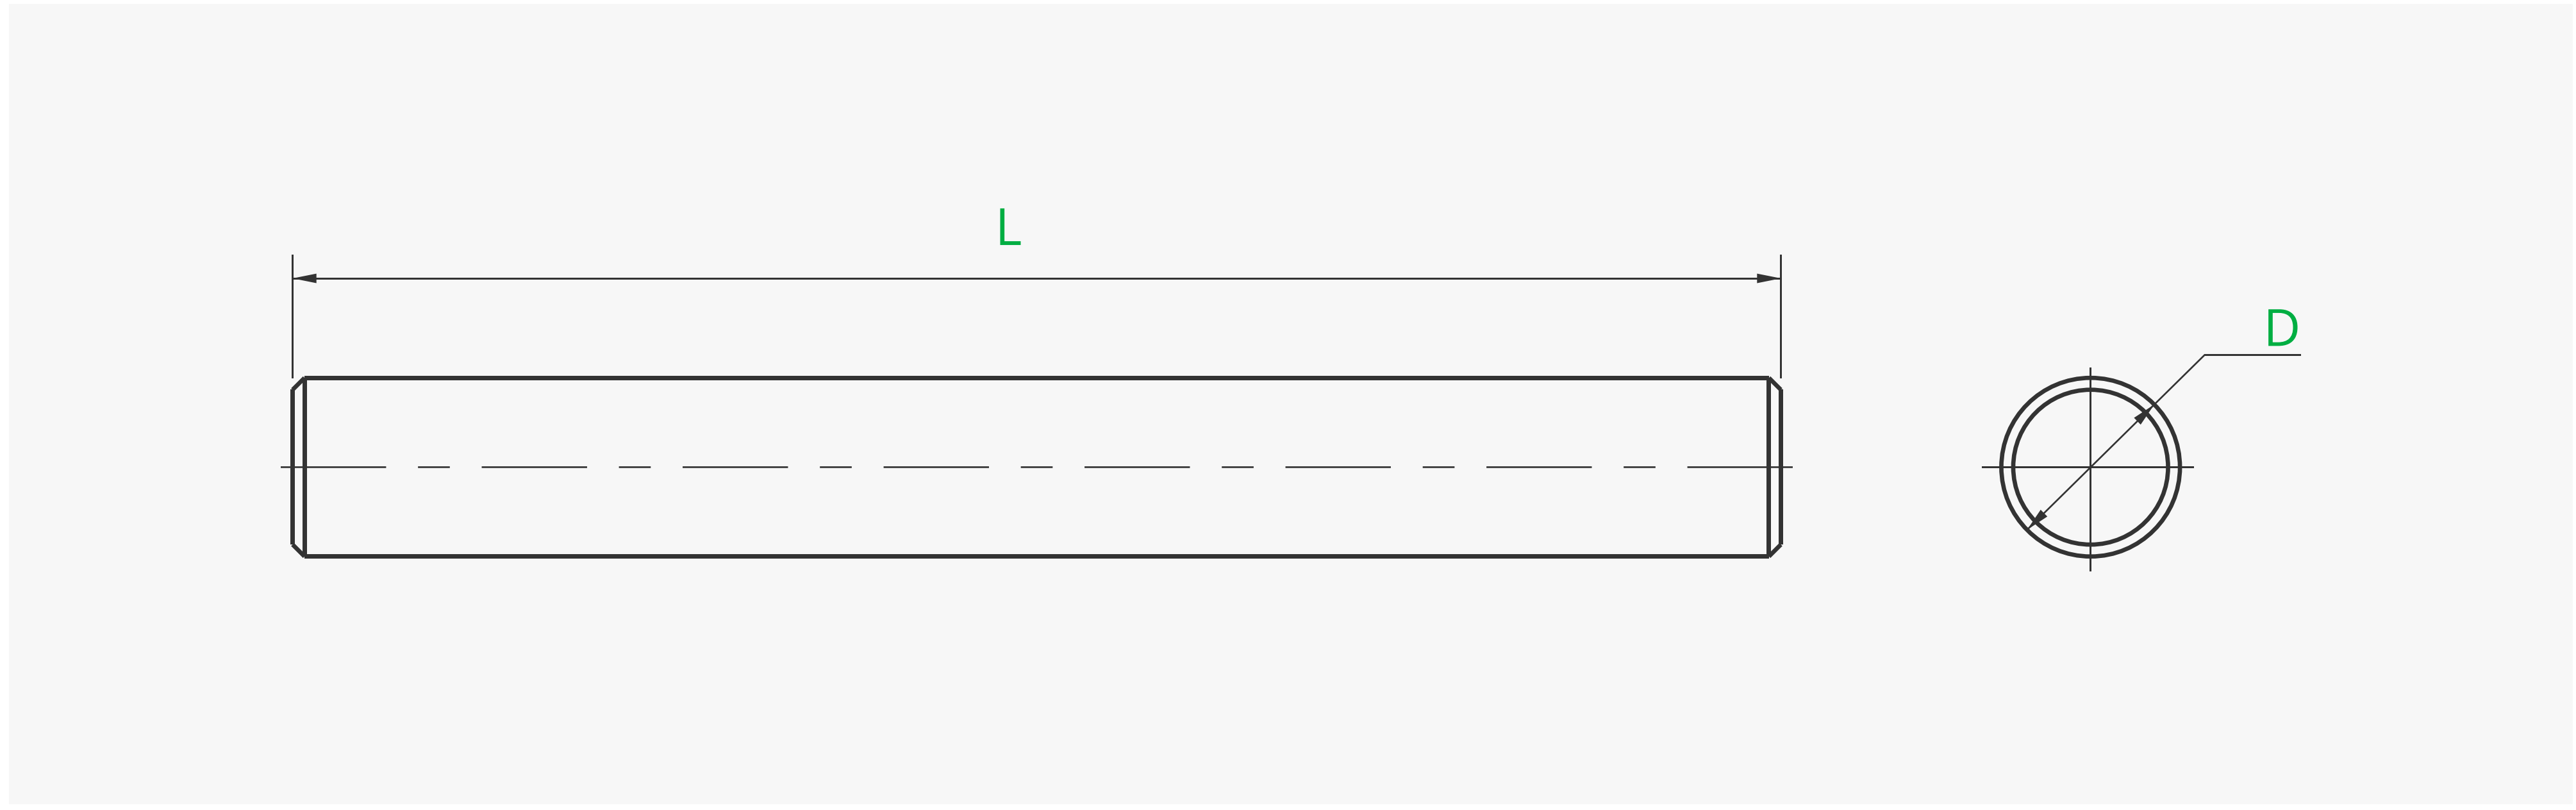

D5 Stainless Steel Dowel Pin

Product ID	D (mm) Diameter	L (mm) Length
DA026	5	6
DA027	5	8
DA028	5	10
DA029	5	12
DA030	5	16
DA031	5	20
DA032	5	25
DA033	5	30
DA034	5	35
DA035	5	40
DA036	5	50

Basic Information

Surface Treatment	Nickel plating	Material	Stainless steel
End Shape	Chamfer/Round	Pin Type	Dowel
Style	Standard	Color	Silver

不锈钢直销轴

产品ID	直径D (mm)	长度L (mm)
DA026	5	6
DA027	5	8
DA028	5	10
DA029	5	12
DA030	5	16
DA031	5	20
DA032	5	25
DA033	5	30
DA034	5	35
DA035	5	40
DA036	5	50

基本信息

表面处理	镀镍	材质	不锈钢
轴端形状	倒角/圆形	轴类型	直销
公差类型	标准	颜色	银