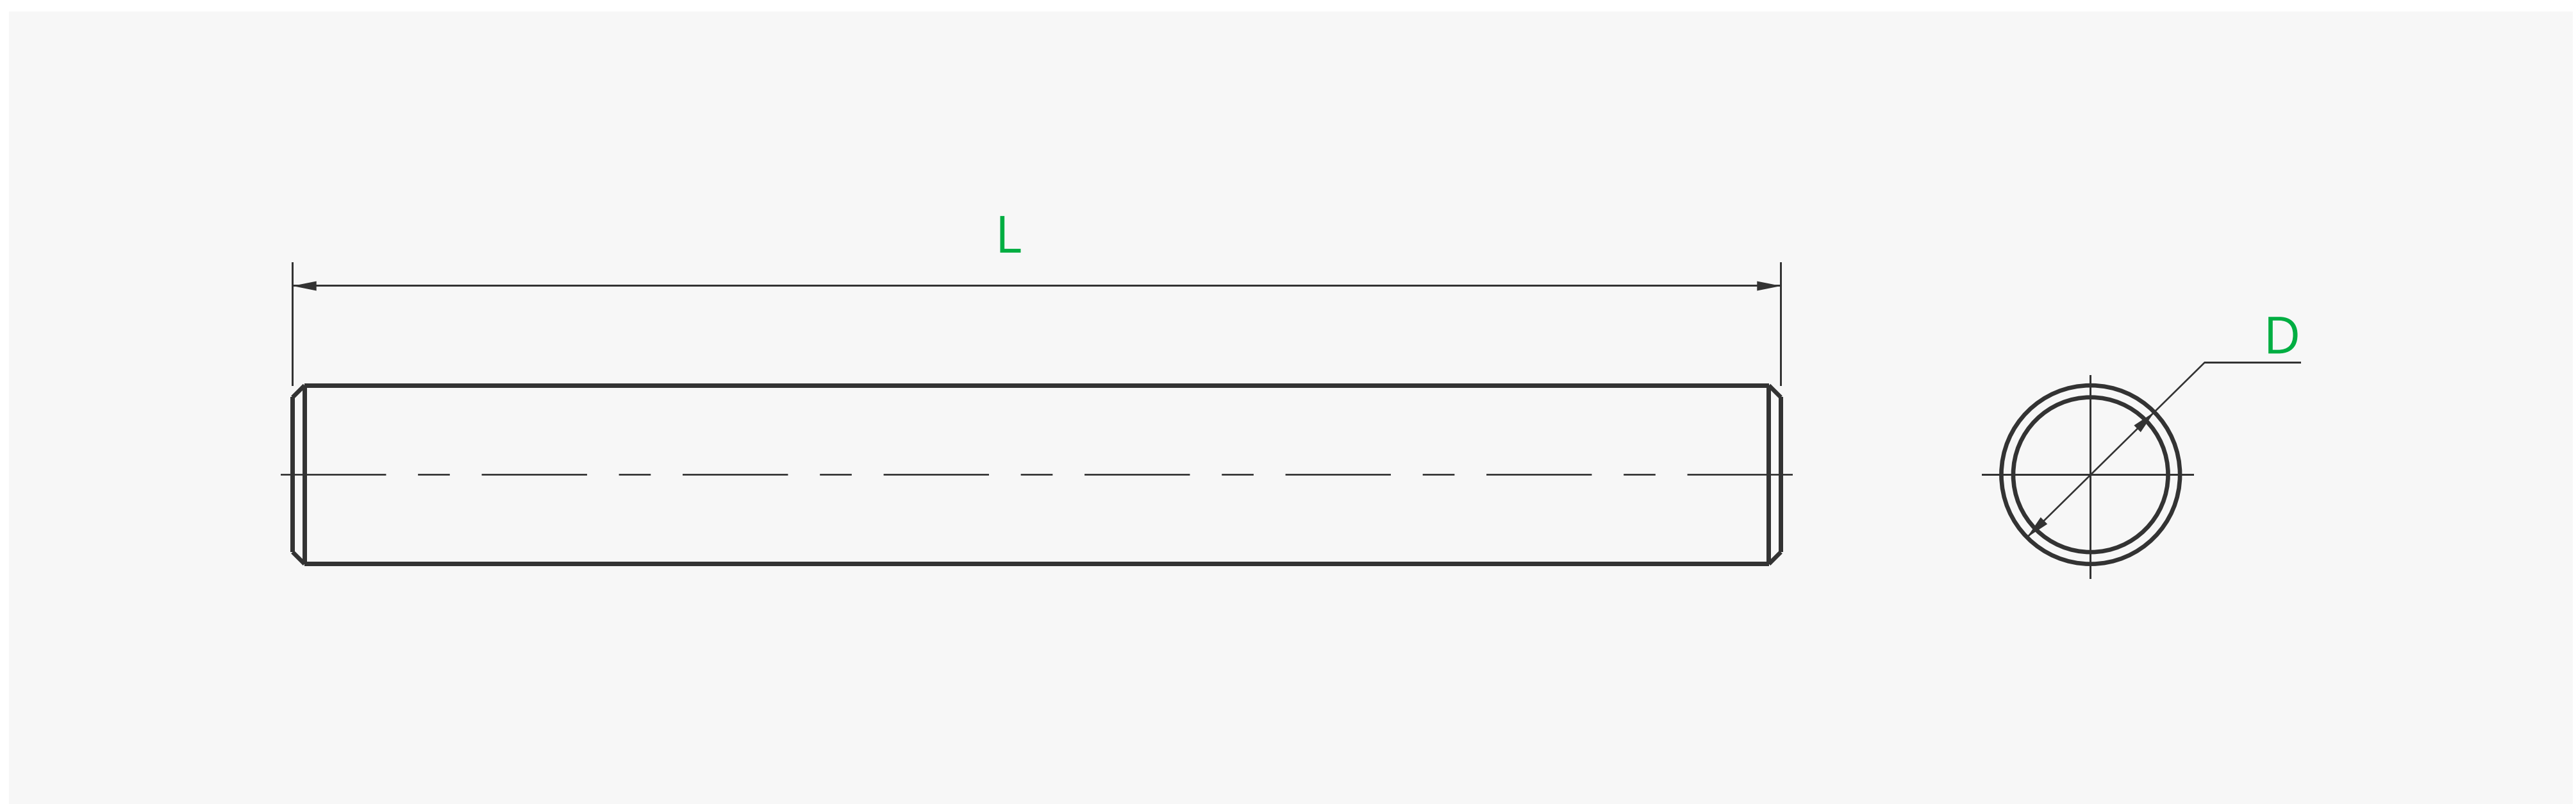

D5 Stainless Steel Dowel Pin

Product ID	D (mm) Diameter	L (mm) Length
DA026	5	6
DA027	5	8
DA028	5	10
DA029	5	12
DA030	5	16
DA031	5	20
DA032	5	25
DA033	5	30
DA034	5	35
DA035	5	40
DA036	5	50

Basic Information

Surface Treatment	Nickel plating	Material	Stainless steel
End Shape	Chamfer/Round	Pin Type	Dowel
Style	Standard	Color	Silver

不锈钢直销轴

产品ID	直径D (mm)	长度L (mm)
DA026	5	6
DA027	5	8
DA028	5	10
DA029	5	12
DA030	5	16
DA031	5	20
DA032	5	25
DA033	5	30
DA034	5	35
DA035	5	40
DA036	5	50

基本信息

表面处理	镀镍	材质	不锈钢
轴端形状	倒角/圆形	轴类型	直销
公差类型	标准	颜色	银