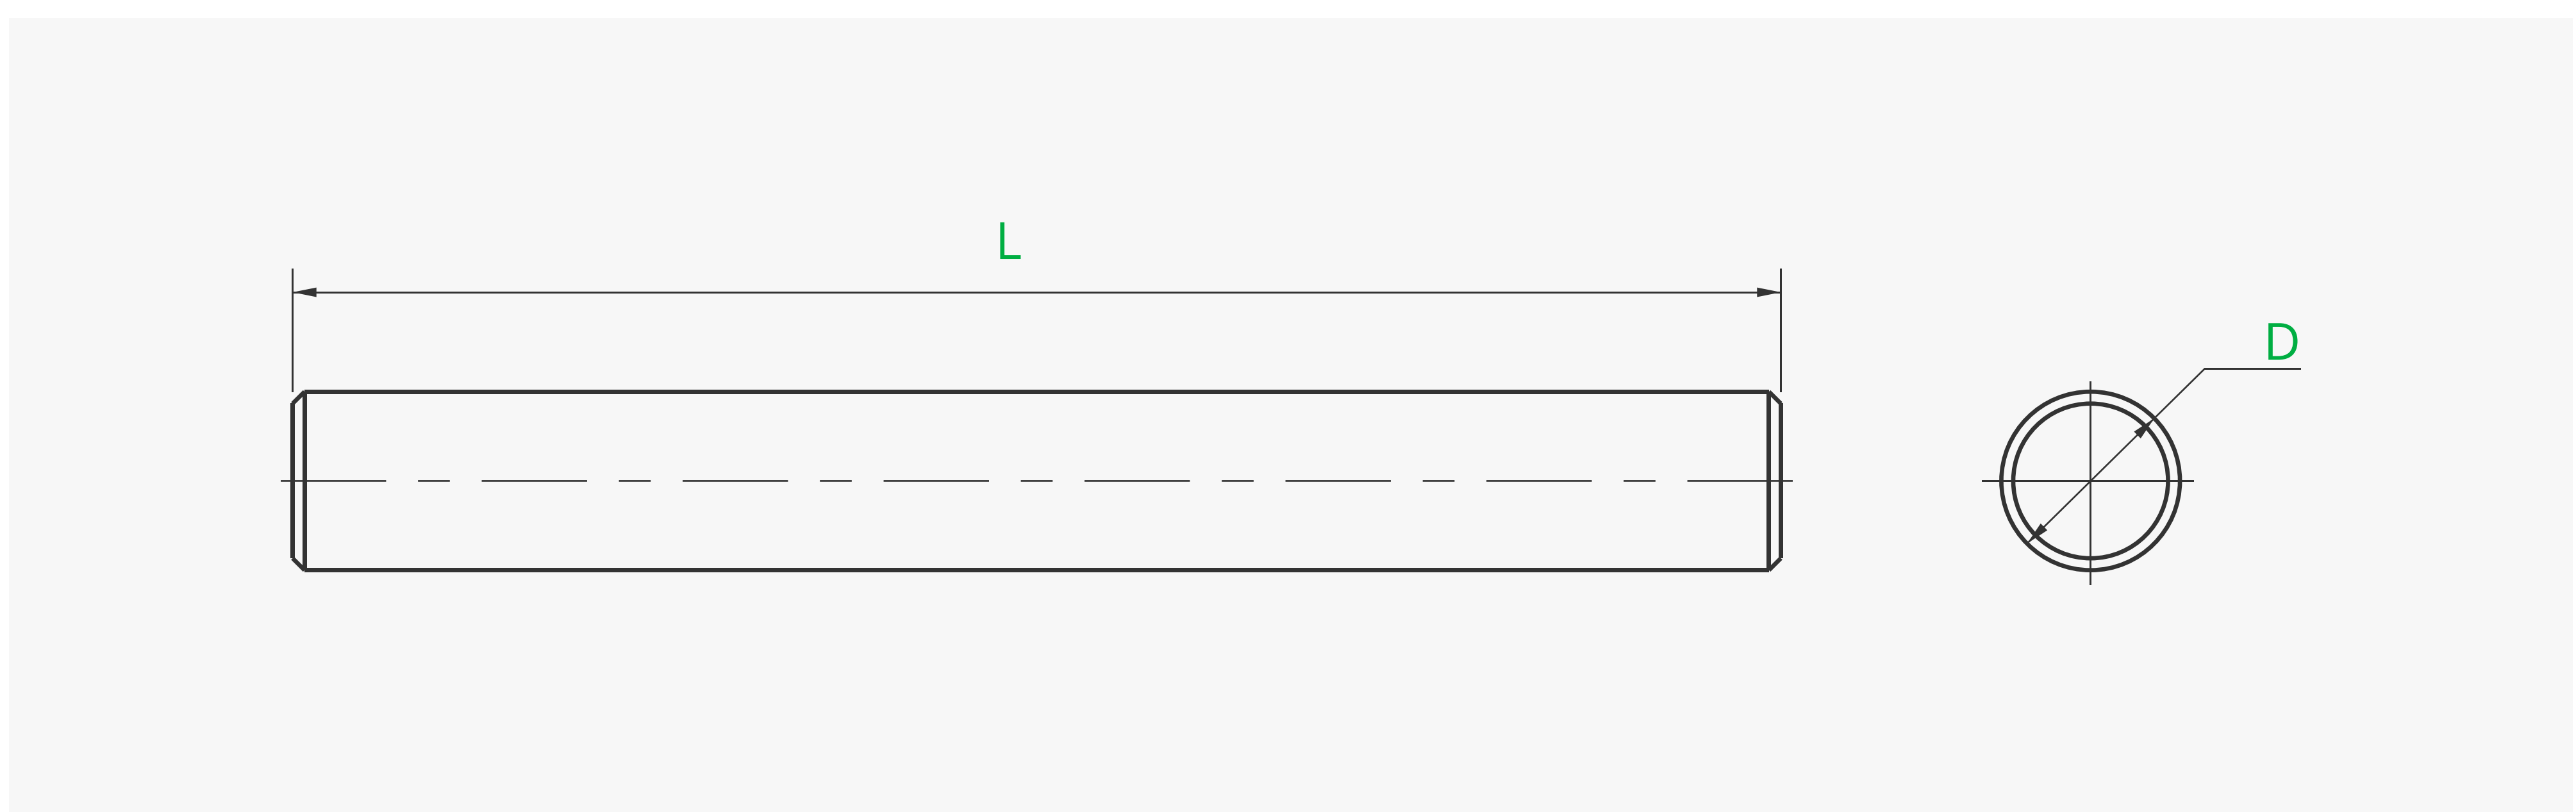

D2 Stainless Steel Dowel Pin

Product ID	D (mm) Diameter	L (mm) Length
DA007	2	6
DA008	2	8
DA037	2	10
DA009	2	12
DA003	2	14
DA010	2	16
DA001	2	18
DA011	2	20
DA002	2	25
DA013	2	30
DA014	2	40
DA015	2	50

Basic Information

Surface Treatment	Nickel plating	Material	Stainless steel
End Shape	Chamfer/Round	Pin Type	Dowel
Style	Standard	Color	Silver

不锈钢直销轴

产品ID	直径D (mm)	长度L (mm)
DA007	2	6
DA008	2	8
DA037	2	10
DA009	2	12
DA003	2	14
DA010	2	16
DA001	2	18
DA011	2	20
DA002	2	25
DA013	2	30
DA014	2	40
DA015	2	50

基本信息

表面处理	镀镍	材质	不锈钢
轴端形状	倒角/圆形	轴类型	直销
公差类型	标准	颜色	银