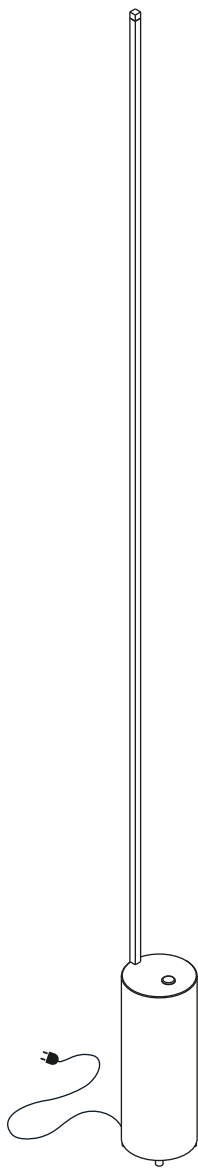

ISTRUZIONI DI UTILIZZO:

STILETTO

LAMPADA DA TERRA

STIL Stiletto

shop: artesolving.it

SPECIFICHE TECNICHE

Ambiente: Interno/esterno

Alimentazione: 24 Vdc

P: 18 W

CRI: >90

CCT: 2700K

ACCENSIONE/DIMMER:

touch

IP: 54

Misure in mm

CONTENUTO DELLA CONFEZIONE

- 1 corpo lampada
- 1 alimentatore con 4 adattatori 24Vdc
- 1 fascicolo di istruzioni

FUNZIONAMENTO

- Collegare la lampada all'alimentazione con eventuale adattatore

- ACCENSIONE/SPEGNIMENTO:
tocco leggero del pulsante situato
nella sommità' della base di marmo