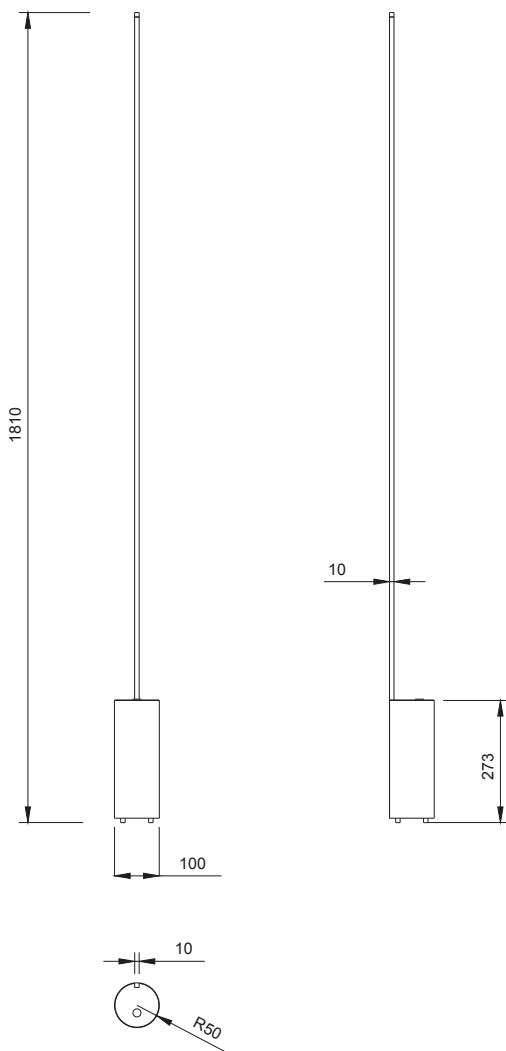

P: 18 W

CRI: >90

CCT: 2700K

ACCENSIONE/DIMMER:

touch

IP: 54

Misure in mm

CONTENUTO DELLA CONFEZIONE

- 1 corpo lampada
- 1 alimentatore con 4 adattatori 24Vdc
- 1 fascicolo di istruzioni

FUNZIONAMENTO

- Collegare la lampada all'alimentazione con eventuale adattatore

- ACCENSIONE/SPEGNIMENTO:
tocco leggero del pulsante situato
nella sommità' della base di marmo