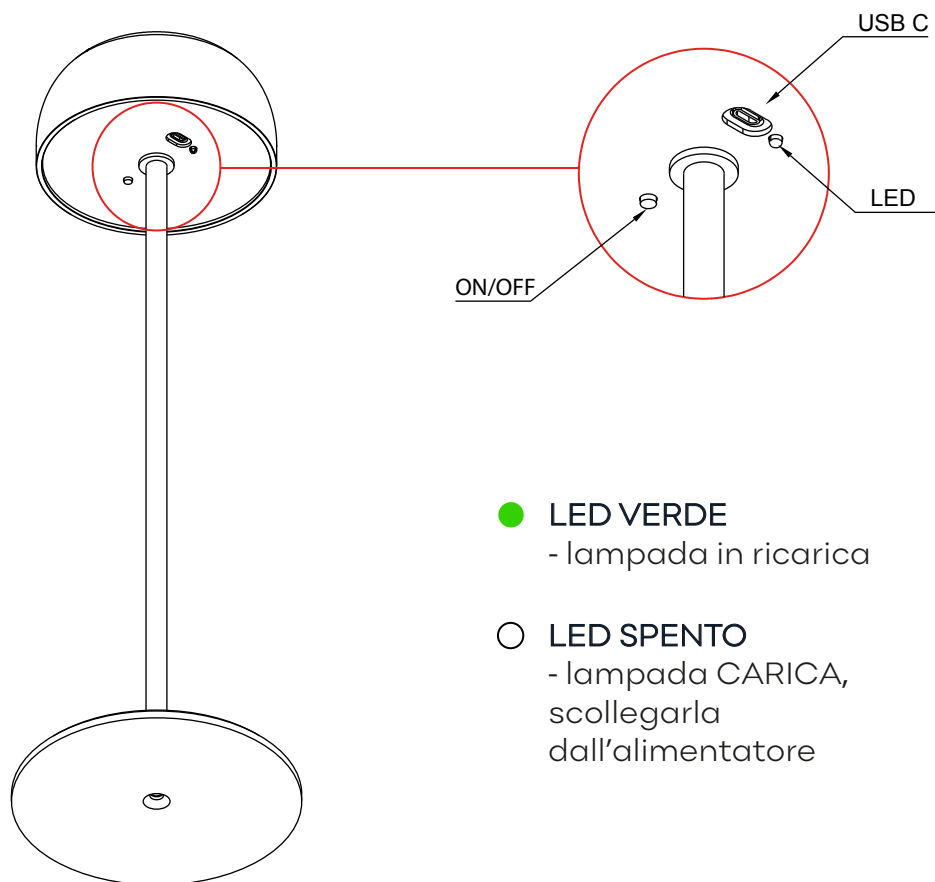

ISTRUZIONI DI UTILIZZO:

PANTHEON

CORPO ILLUMINANTE
DA TAVOLO A BATTERIA

TES04 Tessera Nero/Ottone
TES05 Tessera Grigio/Ottone

shop: art solving.it

SPECIFICHE TECNICHE

Ambiente: Interno

Alimentazione: 5 Vdc

Misure in mm

CONTENUTO DELLA CONFEZIONE

- 1 lampada da tavolo
- 1 cavo di ricarica USB-C
- 1 trasformatore per presa italiana (220V)
- 1 libretto istruzioni

FUNZIONAMENTO

- Premere 1 volta in profondita' il pulsante posto sotto la parte luminosa per accendere e spegnere.
- Tenere premuto il pulsante per regolare l'intensita' luminosa (tale regolazione viene salvata per le accensioni successive).

- LED VERDE
- lampada in ricarica
- LED SPENTO
- lampada CARICA,
scollegarla
dall'alimentatore

visita il nostro shop artesolving.it per ulteriori informazioni
PRODOTTO INTERAMENTE IN ITALIA
da Art&Solving Via Guerrazzi n, 28/5 - 40125 Bologna - Italia