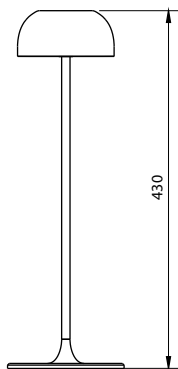

ISTRUZIONI DI UTILIZZO:

PANTHEON

CORPO ILLUMINANTE
DA TAVOLO A BATTERIA

TES04 Tessera Nero/Ottone
TES05 Tessera Grigio/Ottone

shop: art solving.it

SPECIFICHE TECNICHE

Ambiente: Interno

Alimentazione: 5 Vdc

Misure in mm

CONTENUTO DELLA CONFEZIONE

- 1 lampada da tavolo
- 1 cavo di ricarica USB-C
- 1 trasformatore per presa italiana (220V)
- 1 libretto istruzioni

FUNZIONAMENTO

- Premere 1 volta in profondita' il pulsante posto sotto la parte luminosa per accendere e spegnere.
- Tenere premuto il pulsante per regolare l'intensita' luminosa (tale regolazione viene salvata per le accensioni successive).