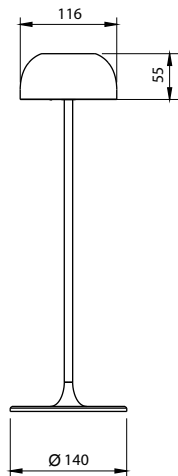

ISTRUZIONI DI UTILIZZO:

PANTHEON

CORPO ILLUMINANTE
DA TAVOLO A BATTERIA

TES04 Tessera Nero/Ottone
TES05 Tessera Grigio/Ottone

shop: art solving.it

SPECIFICHE TECNICHE

Ambiente: Interno

Alimentazione: 5 Vdc

Misure in mm

CONTENUTO DELLA CONFEZIONE

- 1 lampada da tavolo
- 1 cavo di ricarica USB-C
- 1 trasformatore per presa italiana (220V)
- 1 libretto istruzioni

FUNZIONAMENTO

- Premere 1 volta in profondita' il pulsante posto sotto la parte luminosa per accendere e spegnere.
- Tenere premuto il pulsante per regolare l'intensita' luminosa (tale regolazione viene salvata per le accensioni successive).