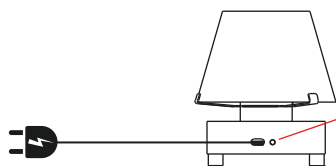

● LED VERDE
- lampada in ricarica