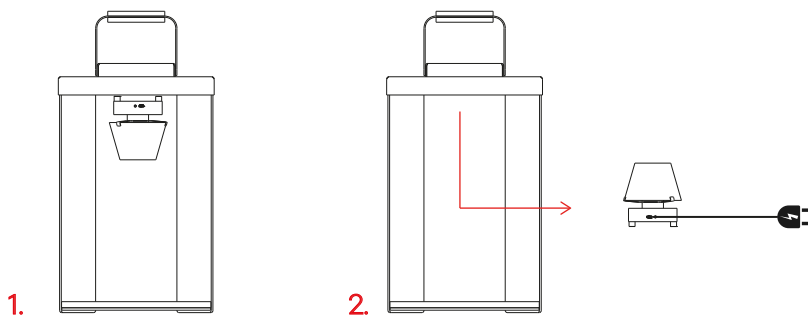

FUNZIONAMENTO

- Ricarica:

1. Staccare il corpo illuminante tirando verso il basso (connessione magnetica)
2. Ricaricare l'elemento illuminante via cavo USB-C
3. Una volta carico, mettere in posizione l'elemento

- Premendo una volta in profondità il pulsante la lampada si accende e spegne.

- Tenere premuto il pulsante per regolare l'intensità luminosa (tale regolazione viene salvata per le accensioni successive).

visita il nostro shop artesolving.it per ulteriori informazioni
PRODOTTO INTERAMENTE IN ITALIA
da Art&Solving Via Guerrazzi n, 28/5 - 40125 Bologna - Italia