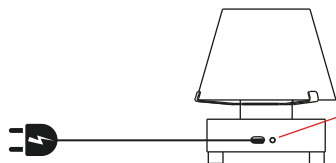

○ LED SPENTO
- lampada CARICA,
scollegarla
dall'alimentatore

MANUTENZIONE

- Spolverare con un panno umido.
- La batteria ha la funzione di protezione da sovraccarico.
- Per preservare l'integrità della batteria si consiglia di mantenere la carica tra il 20% minimo e 80% massimo; se la lampada non viene utilizzata per lunghi periodi, si consiglia di procedere periodicamente ad un ciclo di carica/scarica del prodotto.

In caso di rottura o malfunzionamento contattare il servizio assistenza

- numero: 3288813402
- mail: artandsolving@gmail.com

SMALTIMENTO

Smaltire il prodotto nelle apposite aree RAEE del proprio comune

visita il nostro shop artesolving.it per ulteriori informazioni
PRODOTTO INTERAMENTE IN ITALIA
da Art&Solving Via Guerrazzi n, 28/5 - 40125 Bologna - Italia