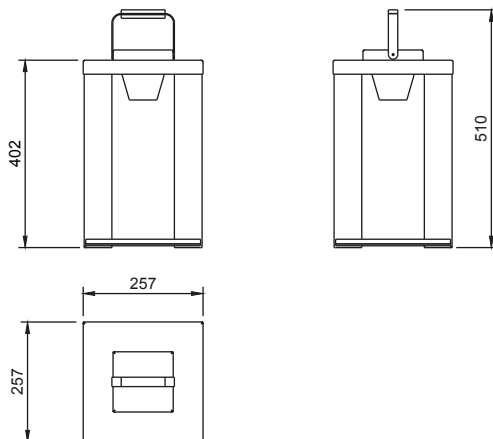

Autonomia = 8h minimo

Contiene batterie al litio

Misure in mm

CONTENUTO DELLA CONFEZIONE

- 1 lanterna a batteria con corpo illuminante magnetico
- 1 cavo di ricarica USB-C
- 1 trasformatore per presa italiana (220V)
- 1 libretto istruzioni