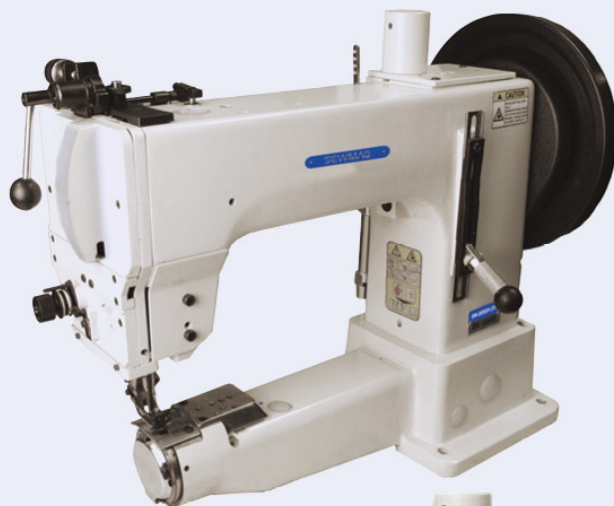

SEWMAQ

SW-204SH-370/BT/FL
 SW-205SH-370/BT/FL
 SW-204SH25"-370/BT/FL

SW-204SH-370/BT/FL								max. 15 mm
SW-205SH-370/BT/FL	x1	800	DYx3-26#	13 /20	301	Attachments	KSP-204N	
SW-205SH-25"-370/BT/FL								max. 11 mm

SW-204SH-370/BT/FL

0A7645E

Máquina de base plana de 1 aguja triple arrastre de lanzadera Barrel KSP-204N. Para la costura de materiales pesados hasta 20 mm de grosor. Equipada con alzaprensatelas y atacador neumáticos. Completa con motor servo i-70 750 W.

SW-205SH-370/BT/FL

0A7645F

Máquina de base cilíndrica de 1 aguja triple arrastre de lanzadera Barrel KSP-204N. Para la costura de materiales pesados hasta 20 mm de grosor. Equipada con alzaprensatelas y atacador neumáticos. Completa con motor servo i-70 750 W.

SW-205SH-370-25"/BT/FL

0A7645G

Máquina de base cilíndrica de 1 aguja triple arrastre de lanzadera Barrel KSP-204N. Para la costura de materiales pesados hasta 20 mm de grosor. Equipada con alzaprensatelas y atacador neumáticos. Brazo largo 25" (63.5 cm). Completa con motor servo i-70 750 W.