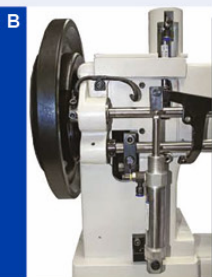

SW-204SH-370/BT/FL								max. 15 mm
SW-205SH-370/BT/FL	x1	800	DYx3-26#	13 /20	301	Attachments	KSP-204N	
SW-205SH-25"-370/BT/FL								max. 11 mm

SW-204SH-370/BT/FL

0A7645E

Máquina de base plana de 1 aguja triple arrastre de lanzadera Barrel KSP-204N. Para la costura de materiales pesados hasta 20 mm de grosor. Equipada con alzaprensatelas y atacador neumáticos. Completa con motor servo i-70 750 W.

SW-205SH-370/BT/FL

0A7645F

Máquina de base cilíndrica de 1 aguja triple arrastre de lanzadera Barrel KSP-204N. Para la costura de materiales pesados hasta 20 mm de grosor. Equipada con alzaprensatelas y atacador neumáticos. Completa con motor servo i-70 750 W.

SW-205SH-370-25"/BT/FL

0A7645G

Máquina de base cilíndrica de 1 aguja triple arrastre de lanzadera Barrel KSP-204N. Para la costura de materiales pesados hasta 20 mm de grosor. Equipada con alzaprensatelas y atacador neumáticos. Brazo largo 25" (63.5 cm). Completa con motor servo i-70 750 W.

A

- Lanzadera Barrel.

B

- Alzaprensatelas y atacados neumáticos.

REYMATEx
Recambios y Maquinaria Textil S.A

Recambios y Maquinaria Textil S.A.
Lluçà, 125 • 08005 Barcelona
Tel +34 934 864 500 • Fax +34 933 007 228
rmt@reymatex.net
www.reymatex.net

Recambios y Maquinaria Textil
Rua da Industria, 246 • 4595-438 Paços de Ferreira
Tel +351 22 942 1445
portugal@reymatex.net
www.reymatex.net